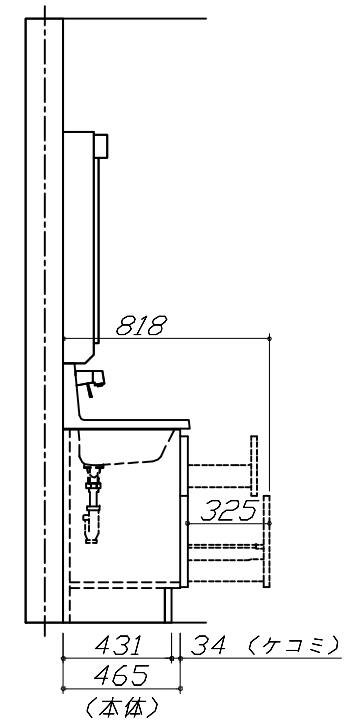

◆ 御見積仕様

《洗面化粧台》

洗面本体サイズ 60cm

カウンター高さ 80cm

扉カラー ライトグレー

カウンター 人造大理石・ハイバックカウンター

カラー クリスタルホワイト

ミラー 2面鏡

※ 御見積明細の価格には消費税は含まれておりません。別途消費税が必要となります。

《参考》別途 商品組付費

洗面化粧台商品組付費

別途

※ 商品組付費は現場の状況により変動する事があります。又、給水・給湯・ガス・ダクト・電気等の接続工事は含まれておりません。

()内の価格は税込価格<税率10%>を表示しています。

- 必ずご確認ください。
 - ・天井高さと製品の総高さを十分にご確認ください。
 - ・《 》内寸法は参考寸法です。
- 表示記号について
 - ・SP：洗面パネル