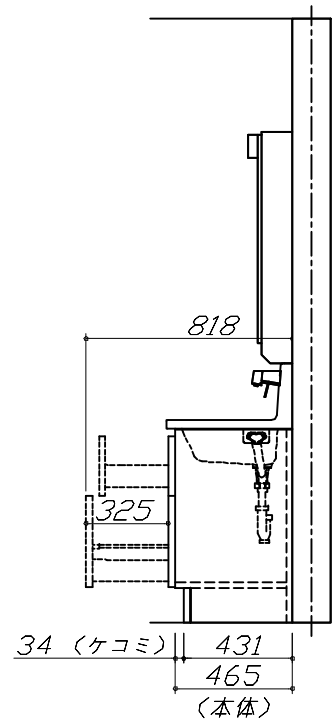

◆ 御見積仕様

《洗面化粧台》

洗面本体サイズ 60cm

カウンター高さ 80cm

扉カラー ライトグレー

カウンター 人造大理石・ハイバックカウンター

カラー クリスタルホワイト

ミラー 2面鏡

※ 御見積明細の価格には消費税は含まれておりません。別途消費税が必要となります。

《参考》別途 商品組付費

洗面化粧台商品組付費

別途

※ 商品組付費は現場の状況により変動する事があります。又、給水・給湯・ガス・ダクト・電気等の接続工事は含まれておりません。

()内の価格は税込価格<税率10%>を表示しています。

- 必ずご確認ください。
 - ・天井高さと製品の総高さを十分にご確認ください。
 - ・《 》内寸法は参考寸法です。
- 表示記号について
 - ・SP：洗面パネル