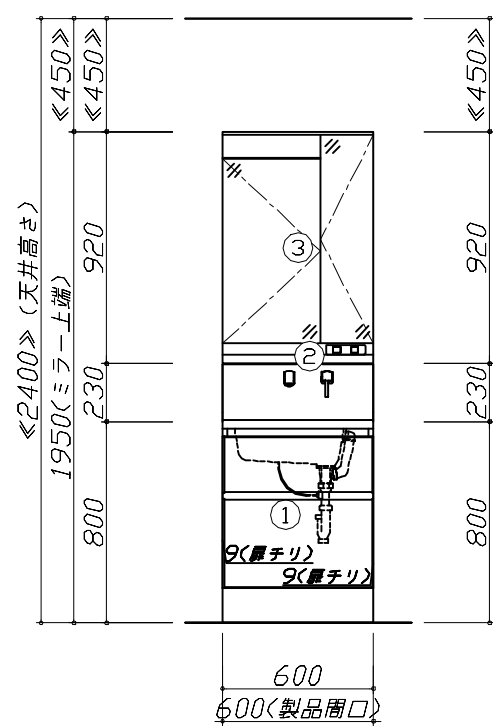

◆ 御見積仕様

《洗面化粧台》

洗面本体サイズ 60cm

カウンター高さ 80cm

扉カラー ライトグレー

カウンター 人造大理石・ハイバックカウンター

カラー クリスタルホワイト

ミラー 2面鏡

◆ 備考

--	--

御名前 米子-松江SR SU9 様

現場番号	C3249747	プラン番号	2910C-2310-0643T	作成日	2023/11/4
------	----------	-------	------------------	-----	-----------

御見積明細 洗面化粧台

NO	商品名	仕様	品番	数量	単価	金額
1	洗面下台	スライド(2段)タイプ・ソフトクローズ	S-YER7060HCA(YSF)ル-3	1	101,000	101,000
2	水栓	エコタイプシングルレバー式シャワー水栓、クロムメッキ	FSL140KTK	1	24,000	24,000
3	ミラー	2面鏡(LED仕様)、コートあり	SIM-060M2AHYEA-2	1	31,400	31,400
4	かくせるラック	間口60cm用	STピラウラ60B	1	7,100	7,100
【洗面下台小計】				4		163,500
間仕切り名人			MGマジキリPTC1	1	3,900	3,900
洗面化粧台合計				5		¥167,400
商品総合計				5		¥167,400

※ 御見積明細の価格には消費税は含まれておりません。別途消費税が必要となります。

《参考》別途 商品組付費

洗面化粧台商品組付費

別途

※ 商品組付費は現場の状況により変動する事があります。又、給水・給湯・ガス・ダクト・電気等の接続工事は含まれておりません。

()内の価格は税込価格<税率10%>を表示しています。

- 必ずご確認ください。
 - ・天井高さと製品の総高さを十分にご確認ください。
 - ・《 》内寸法は参考寸法です。
- 表示記号について
 - ・SP：洗面パネル

Takara standard
タカラスタンダード株式会社

現場名称： 米子-松江SR SU9様邸
現場番号： C3249747
松江営業所

ホーロー洗面化粧台 FAMILIE ファミーユ
プラン番号： 2910C-2310-0643T
担当営業： 松江SR

姿図 1 縮尺： 1 / 30
作成日： 2023年11月4日
担当アドバイザー： 松江SR

縮尺：A3サイズ等倍

Takara standard
タカラスタンダード株式会社