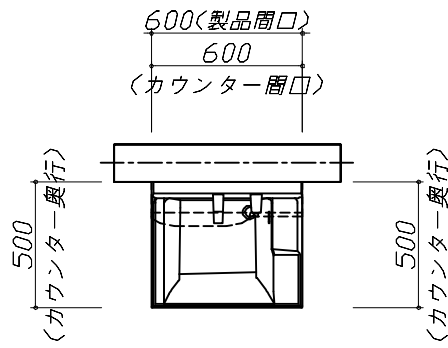

※ 御見積明細の価格には消費税は含まれておりません。別途消費税が必要となります。

《参考》別途 商品組付費

洗面化粧台商品組付費

別途

※ 商品組付費は現場の状況により変動する事があります。又、給水・給湯・ガス・ダクト・電気等の接続工事は含まれておりません。

()内の価格は税込価格<税率10%>を表示しています。

- 必ずご確認ください。
 - ・天井高さと製品の総高さを十分にご確認ください。
 - ・《 》内寸法は参考寸法です。
- 表示記号について
 - ・SP：洗面パネル

Takara standard
タカラスタンダード株式会社

現場名称： 米子-松江SR SU9様邸
現場番号： C3249747
松江営業所

ホーロー洗面化粧台 FAMILIE ファミーユ
プラン番号： 2910C-2310-0643T
担当営業： 松江SR

姿図 1 縮尺： 1 / 30
作成日： 2023年11月4日
担当アドバイザー： 松江SR

縮尺：A3サイズ等倍

Takara standard
タカラスタンダード株式会社