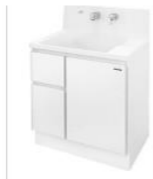

パールアイボリー

グループ2