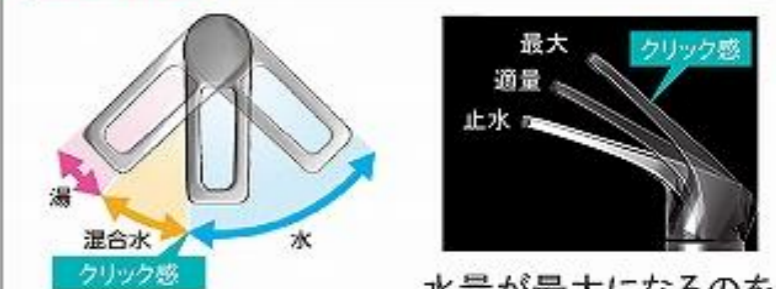

エコタイプ 水栓なら、カンタン操作でムダをカット。

水量が最大になるのを
お湯のムダ使いをカット。クリック感でお知らせ。

扉(木製)			
グループ1 メラミン化粧板 <table border="1"> <tr> <td>ブレンホワイト</td> <td>ホワイト</td> <td>ローラエルムライト</td> <td>レッド</td> </tr> <tr> <td>ナチュラル</td> <td>ミディアム</td> <td>ブラウン</td> <td>ヒッコリーミディアム</td> </tr> <tr> <td>ホワイトウッド</td> <td>スムースグレージュ</td> <td>サンドブラック</td> <td>ディープグレー</td> </tr> <tr> <td>ナチュラルウッド</td> <td>ウッドミディアム</td> <td>ウッドミディアムダーク</td> <td>ウッドダーク</td> </tr> </table>	グループ2 オレフィンシート <table border="1"> <tr> <td>ナチュラルアイボリー</td> <td>ライトミディアム</td> </tr> <tr> <td>ライトグレージュ</td> <td>ダーク</td> </tr> <tr> <td>チェリー</td> <td></td> </tr> </table>	DAPコート <table border="1"> <tr> <td>ホワイト</td> </tr> <tr> <td>ピンク</td> </tr> <tr> <td>イエロー</td> </tr> <tr> <td>ブルー</td> </tr> </table>	グループ3 化粧紙 <table border="1"> <tr> <td>ホワイト</td> <td>ライトホワイト</td> </tr> <tr> <td>スーパーホワイト</td> <td>ミスティークホワイト</td> </tr> <tr> <td>ピンク</td> <td>ミディアムブラウン</td> </tr> <tr> <td>ワインレッド</td> <td>ライト</td> </tr> <tr> <td>ダークブラウン</td> <td>ダーク</td> </tr> </table>

カウンター	洗面パネル	ミラーパネル
<table border="1"> <tr> <td>クリスタルホワイト</td> </tr> </table>	<table border="1"> <tr> <td>グレインベージュ</td> <td>グレインホワイト</td> <td>ストーンホワイト</td> </tr> <tr> <td>パールホワイト</td> <td>ホワイト</td> <td>パネル選択なし</td> </tr> </table> ※グレインベージュ、グレインホワイト、ストーンホワイトは+¥1,400(税抜き)となります。	<table border="1"> <tr> <td>グレインベージュ</td> <td>グレインホワイト</td> <td>ストーンホワイト</td> </tr> <tr> <td>パールホワイト</td> <td>ホワイト</td> <td></td> </tr> </table> ※フラットカウンタータイプのみ対応します。