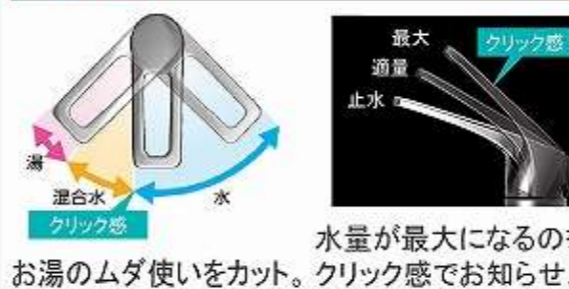

広々とした奥行きを使いやすいカウンター。

レール引手

シルバー

ブラック

ブロンズ

ソフトクローズ機能

引出しの開閉は、ゆっくり閉まるソフトな動作。

手元照明

カウンターへの間接照明で高級感を演出

エコタイプ 水栓なら、カンタン操作でムダをカット。

水量が最大になるのを
お湯のムダ使いをカット。クリック感でお知らせ。

洗面下台 プランタイプ

ワイドボウルタイプ

ゆったり幅のワイドボウル

たっぷりホーローキャビネット

大容量で、収納物も
取り出しやすい。

ミラー

フェイスクリアミラー

水栓

センサーシングルレバー式シャワー水栓

エコタイプ

EK370E-TN

節湯
C1

カラーシミュレーション