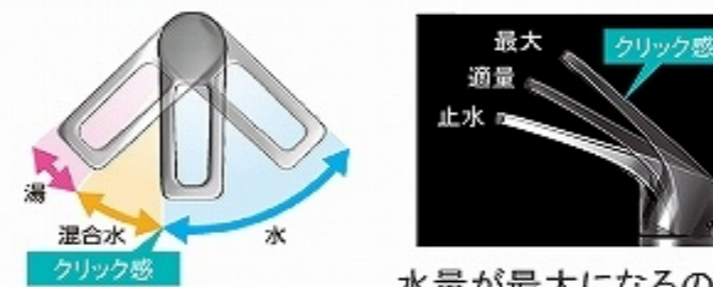

3面鏡【LED仕様】

電気代を抑える省エネタイプ

ミラーの裏にはたっぷりの収納スペース

水栓

シングルレバー式シャワー水栓

KM8207TETK

節湯
C1

扉 (高品位ホーロー)

※写真はハイバックタイプです。

洗面パネル (ホーロークリーンパネル)

ウッドダークブラウン

ウッドマイルドホワイト

ストーンホワイト

パールホワイト

ホワイト

パネル選択なし

※ウッドダークブラウン・ウッドマイルドホワイト・ストーンホワイトは+¥1,400(税抜き)となります。

エコタイプ 水栓なら、カンタン操作でムダをカット。

水量が最大になるのを
 お湯のムダ使いをカット。クリック感でお知らせ。