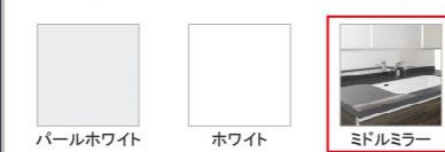

カウンター

高級人造石クォーツストーン

ジュエルブラック サンディヘイズ **ブランソルベ**

アクリル人造大理石

ジュエルシルバー ファインベージュ **ファインホワイト**

ミラーパネル・ミドルミラー

※フラットカウンタータイプのみ対応します。  
※ミドルミラーは一部ミラーに対応しません。

洗面パネル（ホーロークリーンパネル）

※カラーにより価格は異なります。

カウンター形状  
クォーツストーンカウンター

広々とした奥行きを使いやすいカウンター。

レール引手

シルバー

ブラック

ブロンズ

ソフトクローズ機能

引出しの開閉は、ゆっくり閉まるソフトな動作。

ミラー  
フェイスクリアミラー

エコタイプ 水栓なら、カンタン操作でムダをカット。

洗面下台 プランタイプ  
ワイドボウルタイプ

ゆったり幅のワイドボウル

たっぷりホーローキャビネット

大容量で、収納物も取り出しやすい。

そこまでホーローラック