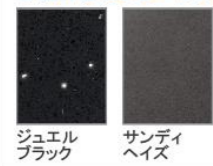

画像はイメージです。

洗面本体サイズ 120cm

カウンター高さ 80cm

扉（高品位ホーロー）

グループ1

マルキナブラック ドラマチックホワイト コンクリートダーク パーティカルウッド グレイッシュマロニエ スポルテッドビーチ **ストーンロゼ**

グループ2

ローズウッドダーク ローズウッドホワイト シルキーウッドベージュ パールホワイト

カウンター

高級人造石クォーツストーン

ジュエルブラック サンディヘイズ **ブランソルベ**

アクリル人造大理石

ジュエルシルバー ファインベージュ **ファインホワイト**

ミラーパネル・ミドルミラー

※フラットカウンタータイプのみ対応します。  
※ミドルミラーは一部ミラーに対応しません。

洗面パネル（ホーロークリーンパネル）