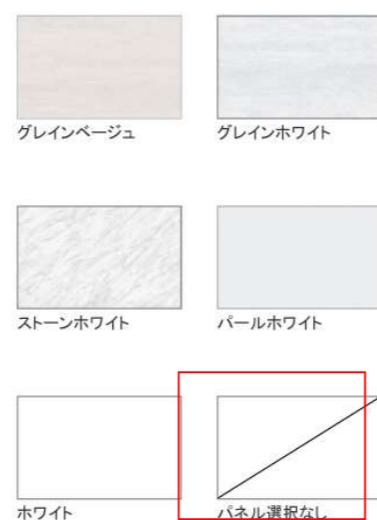

カンタン操作でお湯や水のムダづかいをカットします。

K37610EJ-2TKCN (寒冷地仕様)

扉(高品位ホーロー)

※写真はハイバックタイプです。

洗面パネル(ホーロークリーンパネル)

※グレインベージュ・グレインホワイト・ストーンホワイトは+¥1,400(税抜き)となります。

エコタイプ 水栓なら、カンタン操作でムダをカット。

水量が最大になるのをお湯のムダ使いをカット。クリック感でお知らせ。