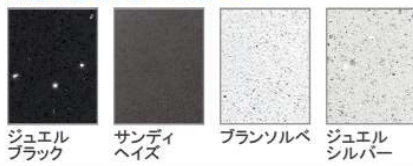

画像はイメージです。

洗面本体サイズ 75cm

カウンター高さ 80cm

扉（高品位ホーロー）

ローズウッドダーク ローズウッドホワイト シルキーウッドベージュ マルキーナブラック コンクリートダーク

ロッシュパールローズ **ロッシュパールアイボリー** パールホワイト ドラマチックホワイト

カウンター

高級人造石クォーツストーン

ジュエルブラック サンディヘイズ ブランソルベ ジュエルシルバー

アクリル人造大理石

ファインベージュ ファインホワイト

洗面パネル（ホーロークリーンパネル）

ウッドダークブラウン ウッドマイルドホワイト ストーンホワイト

パールホワイト ホワイト

パネル選択なし

※ウッドダークブラウン・ウッドマイルドホワイト・ストーンホワイトは+¥1,400（税抜き）となります。