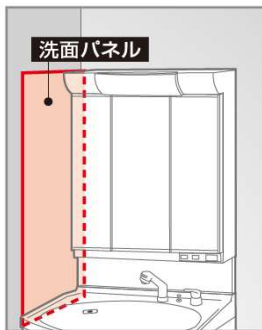

洗面パネル (ホーロークリーンパネル)