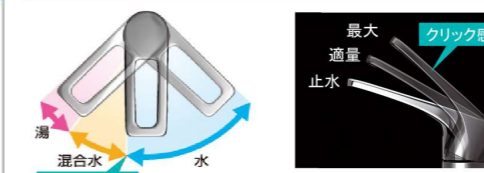

洗面下台 収納タイプ

2段スライドタイプ (ソフトクローズ仕様)

収納物が取り出しやすい。

ミラー

3面鏡【ワイドLED】

電気代を抑える省エネタイプ

省エネ・長持ちのLED照明
電気を使わない「くもり止めコーティング」
ミラー裏の収納部にもコンセント付で便利

ミラーの裏にはたっぷりの収納スペース

水栓

シングルレバー式シャワー水栓

エコタイプ

カンタン操作でお湯や水のムダづかいをカットします。

KXS370GE-TCN

エコタイプ 水栓なら、カンタン操作でムダをカット。

水量が最大になるのをお湯のムダ使いをカット。クリック感でお知らせ。

トールキャビネット

サイド収納タイプ
間口 15 cm

Color Variation カラーバリエーション

扉 (高品位ホーロー)

ハイグレード

ベーシック

※扉カラーによって価格が異なります。

カウンター

クリスタルホワイト