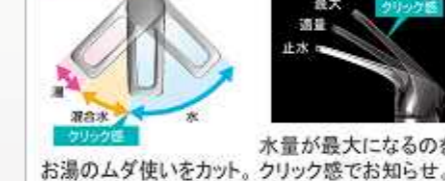

画像はイメージです。

洗面本体間口: 75cm ボウル高さ: 80cm

Color Variation カラーバリエーション

扉 (高品位ホーロー)	カウンター
<p>ハイグレード</p> <p>ウォルナットブラック ウォルナットグレイッシュ</p> <p>ミックスウッドダーク ミックスウッドホワイト パールアイボリー</p> <p>ベーシック</p> <p>ライトブルー ピュアピンク ホワイト</p> <p>※扉カラーによって価格が異なります。</p>	<p>クリスタルホワイト</p> <p>洗面パネル (ホーロークリーンパネル)</p> <p>ウッドダークブラウン ウッドマイルドホワイト</p> <p>ストーンホワイト パールホワイト</p> <p>※ウッドダークブラウン・ウッドマイルドホワイト・ストーンホワイトは +¥1,400 (税抜き) となります。</p> <p>ホワイト</p>

Equipment & Spec 仕様

カウンター形状
ハイバックカウンター

ミラー
3面鏡【ワイドLED】

水栓
シングルレバー式シャワー水栓

ウォールキャビネット
洗面上の空間を有効活用

どこでもラック

お手入れカンタンでいつも清潔!

マグネットで自由に収納スペースが作れます。

機能性を高めた独自形状のカウンター

電気代を抑える省エネタイプ

エコタイプ 水栓なら、カンタン操作でムダをカット。

洗面ルームヒーター

水まわりに最適! 高品位ホーロー 鉄の強さとガラスの美しさ

主材料は鉄とガラスだけ

マグネットで自由に収納スペースが作れます。

洗面下台 収納タイプ
2段スライドタイプ (ソフトクローズ仕様)