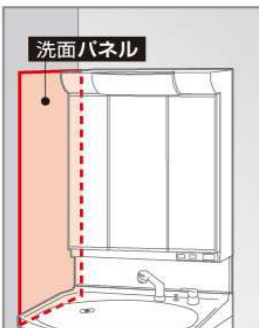

洗面パネル (ホーロークリーンパネル)

ウッドダークブラウン	ウッドマイルドホワイト	ストーンホワイト
		パネル 選択なし
パールホワイト	ホワイト	

※ウッドダークブラウン・ウッドマイルドホワイト・ストーンホワイトは
+¥1,400 (税抜き) となります。