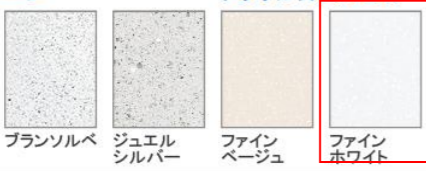

画像はイメージです。

洗面本体サイズ 120cm

カウンター高さ 80cm

扉 (高品位ホーロー)

グループ1

マルキーナブラック ドラマチックホワイト コンクリートダーク **パーティカルウッド** グレイッシュマロニエ スポルテッドビーチ ストーンロゼ

グループ2

ローズウッドダーク ローズウッドホワイト シルキーウッドベージュ パールホワイト

カウンター

高級人造石クォーツストーン

ジュエルブラック サンディヘイズ

アクリル人造大理石

ジュエルシルバー ファインベージュ **ファインホワイト**

洗面パネル (ホーロークリーンパネル)

グレイホワイト **グレイベージュ** ストーンホワイト
パールホワイト ホワイト
パネル選択なし

※カラーにより価格は異なります。