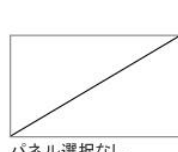

洗面パネル (ホーロークリーンパネル)

グレインベージュ

グレインホワイト

ストーンホワイト

パールホワイト

ホワイト

パネル選択なし

※グレインベージュ・グレインホワイト・ストーンホワイトは+¥1,400 (税抜き) となります。