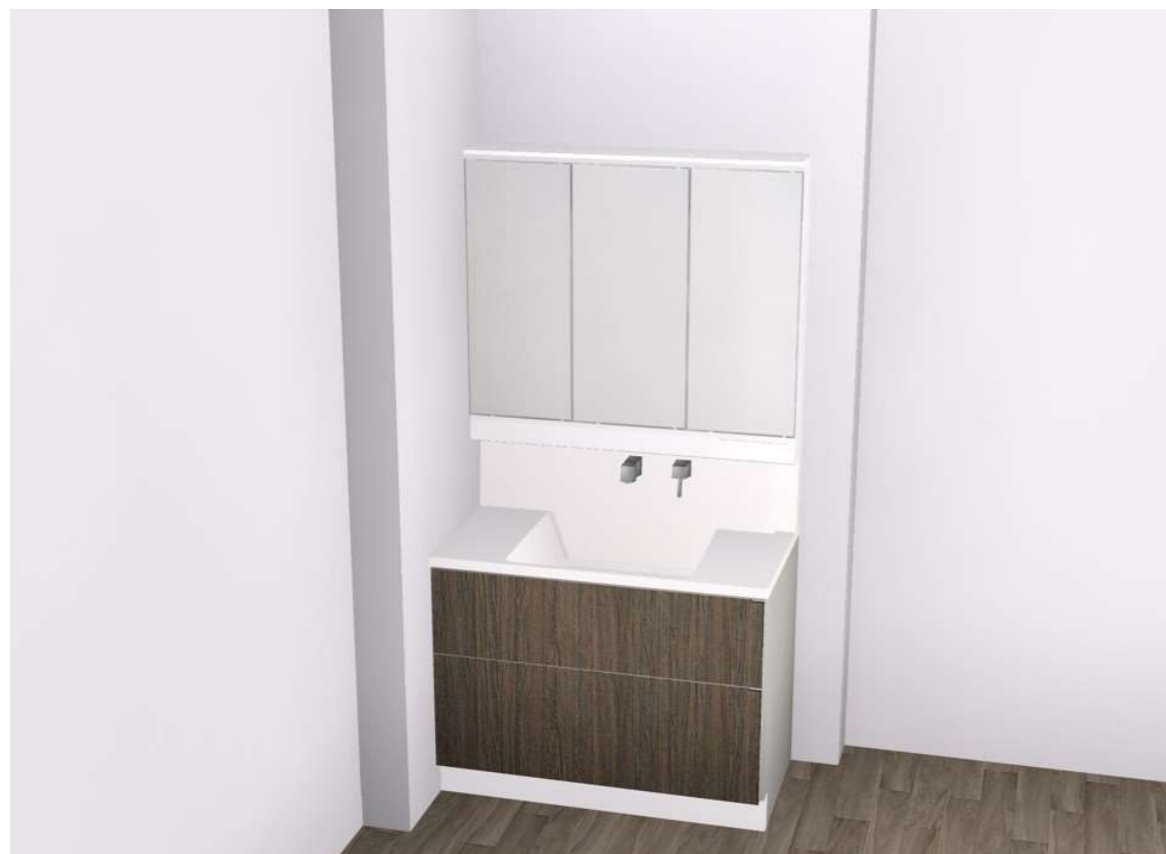

ぴったりサイズ木製洗面化粧台
リジャスト R Rejust

名古屋-名古屋SRSU8

様邸

Takara standard

現場番号 C3129929
プラン番号 1501A-2408-0602T

画像はイメージです。

洗面本体サイズ 100cm

ポウル面高さ 80cm

カウンター形状
ハイバックカウンター

水ハネをしっかりガードする一体成型のカウンター。

機能性を高めた独自形状のカウンター

濡れたものは
ウェットエリア

濡らしたくないものは
ドライエリア

「ドライエリア」と「ウェットエリア」で使い分けできます。

洗面下台 収納タイプ
2段スライドタイプ

収納物が取り出しやすい。

ハンドル引手(ブラック)

ハンドル引手:ブラック

ハンドル引手:シルバー

レール引手

ミラー

3面鏡【ワイドLED】

※画像は間口90cmのものです。

ミラーの裏にはたっぷりの収納スペース

水栓

センサーシングルレバー式シャワー水栓

エコタイプ

カンタン操作でお湯
や水のムダづかい
をカットします。

FSL140KATK

節湯
C1

どこでもラック

タオルハンガーS