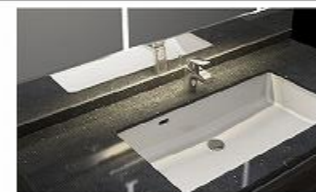

広々とした奥行き使いやすいカウンター。

洗面下台 プランタイプ  
ワイドボウルタイプ

ゆったり幅のワイドボウル

レール引手

シルバー

ブラック

ブロンズ

たっぷりホーローキャビネット

大容量で、収納物も取り出しやすい。

ソフトクローズ機能

引出しの開閉は、ゆっくり閉まるソフトな動作。

フロートタイプ

ヘルスメーターも収納可能

浮遊感を感じさせるフロートタイプ

かくせるラック

便利な小物収納ケース付。

散らかしやすい小物を引出しの中に隠して収納。

間仕切り名人

引出しの中を自由に仕切ってスッキリ整頓。

ミラー

フェイスクリアミラー

手元照明

カウンターへの間接照明で高級感を演出

水栓

シングルレバー式泡沫水栓

71073004T

節湯 C1

トールキャビネット

サイド収納タイプ  
間口 15 cm

カラーシミュレーション

お好みのカラーの組み合わせが見つかります!

ホーロー洗面化粧台エリーナ