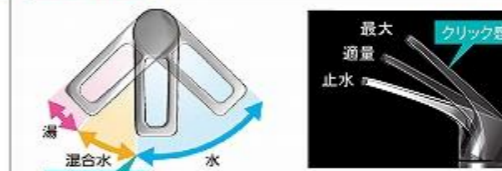

引出しの開閉は、ゆっくり閉まるソフトな動作。

かくせるラック

散らかしやすい小物を引出しの中に隠して収納。

間仕切り名人

引出しの中を自由に仕切ってスッキリ整頓。

ミラー

スタイリッシュミラー 3面鏡【LED仕様】

顔色やメイクのチェックに最適な、自然光に近いLED照明

ワイドに照らすので顔に影ができにくく、高い演色性でより実物に近い顔色に。

ミラー裏はたっぷりの収納スペース

ミラー下には小物の収納に便利な引出し付。

水栓

シングルレバー式シャワー水栓

KM8207TETK

エコタイプ 水栓なら、カンタン操作でムダをカット。

水量が最大になるのを、お湯のムダ使いをカット。クリック感でお知らせ。

節湯 C1

どこでもラック

タオルハンガーS

カラーシミュレーション

お好みのカラーの組み合わせが見つかります！

ホーロー洗面化粧台エリーナ