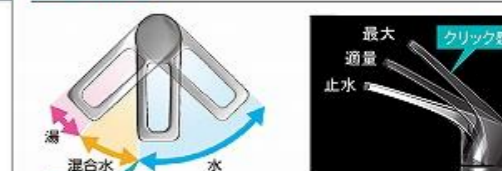

引出しの中を自由に仕切ってスッキリ整頓。

ミラー

スタイリッシュミラー 3面鏡【LED仕様】

顔色やメイクのチェックに最適な、自然光に近いLED照明

高演色タイプLED

ワイドに照らすので顔に影ができにくく、高い演色性でより実物に近い顔色に。

ミラー裏はたっぷりの収納スペース

ミラー下には小物の収納に便利な引出し付。

水栓

シングルレバー式シャワー水栓

KM8207TETK

節湯CI

エコタイプ 水栓なら、カンタン操作でムダをカット。

水量が最大になるのを、お湯のムダ使いをカット。クリック感でお知らせ。

どこでもラック

タオルハンガーS

カラーシミュレーション

お好みのカラーの組み合わせが見つかります!

ホーロー洗面化粧台エリーナ