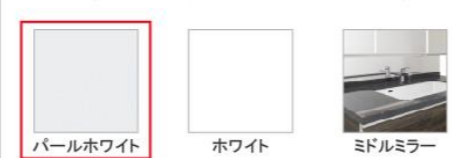

カウンター

高級人造石クォーツストーン

アクリル人造大理石

ジュエルブラック サンディヘイズ ブランソルベ ジュエルシルバー ファインベージュ ファインホワイト

ミラーパネル・ミドルミラー

※フラットカウンタータイプのみ対応します。
※ミドルミラーは一部ミラーに対応しません。

洗面パネル (ホーロークリーンパネル)

※カラーにより価格は異なります。

カウンター形状
フラットカウンター

広々とした奥行き使いやすいカウンター。

洗面下台 プランタイプ
センターボウルタイプ

収納スペースがたっぷり。

レール引手

シルバー

ブラック

ブロンズ

たっぷりホーローキャビネット

大容量で、収納物も取り出しやすい。

ソフトクローズ機能

引出しの開閉は、ゆっくり閉まるソフトな動作。

かくせるラック

便利な小物収納ケース付。

散らかしやすい小物を引出しの中に隠して収納。

間仕切り名人

引出しの中を自由に仕切ってスッキリ整頓。

ミラー

スタイリッシュミラー 3面鏡【LED仕様】

顔色やメイクのチェックに最適な、自然光に近いLED照明

高演色タイプLED

ワイドに照らすので顔に影ができにくく、高い演色性でより実物に近い顔色に。

ミラー裏はたっぷりの収納スペース

ミラー下には小物の収納に便利な引出し付。