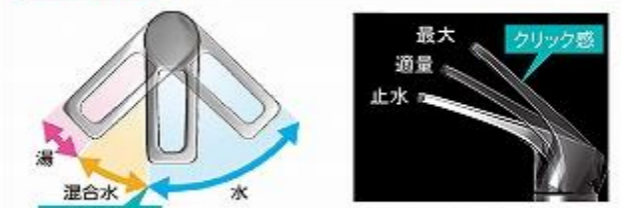

ベージュ

ライトグレー

ブラウン

※写真はハイバックタイプです。

洗面パネル (ホーロークリーンパネル)

グレインベージュ

グレインホワイト

ストーンホワイト

パールホワイト

ホワイト

パネル選択なし

※グレインベージュ・グレインホワイト・ストーンホワイトは+¥1,400(税抜き)となります。

エコタイプ 水栓なら、カンタン操作でムダをカット。

水量が最大になるのをお湯のムダ使いをカット。クリック感でお知らせ。

サポートボード