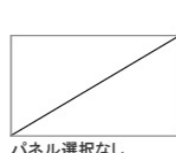

ブラウン

※写真はハイバックタイプです。

洗面パネル (ホーロークリーンパネル)

ウッドダークブラウン

ウッドマイルドホワイト

ストーンホワイト

パールホワイト

ホワイト