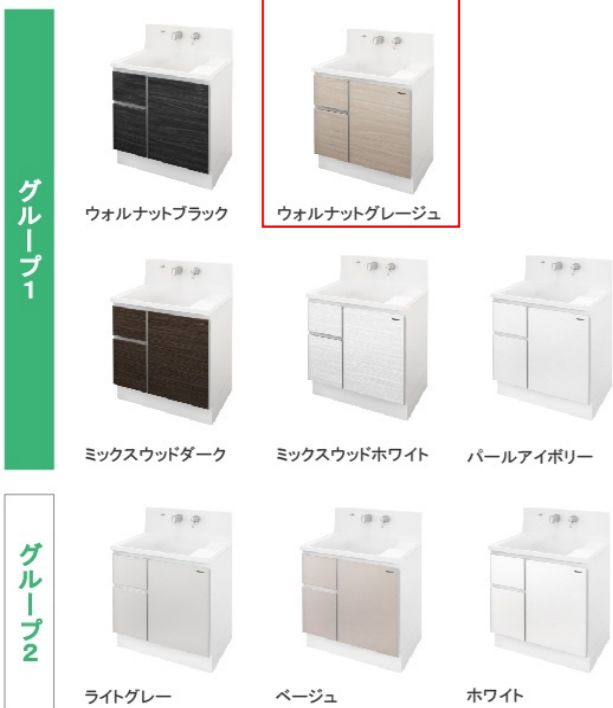

カンタン操作でお湯や水のムダづかいをカットします。

節湯 C1

機能性を高めた独自形状のカウンター

濡れたものはウェットエリア
濡らしたくないものはドライエリア
「ドライエリア」と「ウェットエリア」で使い分けできます。

かくせるラック

便利な小物収納ケース付。
散らかしやすい小物を引出しの中に隠して収納。

ミラー

3面鏡【ワイドLED】

ミラーの裏にはたっぷりの収納スペース

ウォールキャビネット

洗面上の空間を有効活用

扉 (高品位ホーロー)

グループ1

グループ2

※扉カラーによって価格が異なります。

カウンター