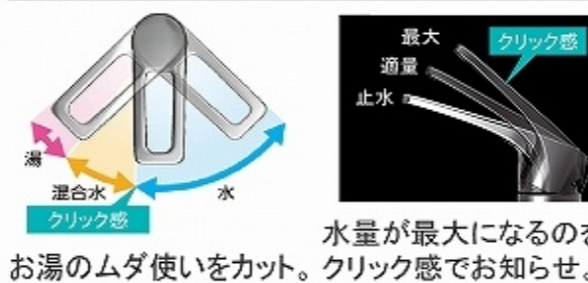

カウンター形状

クォーツストーンカウンター

広々とした奥行きを使いやすいカウンター。

たっぷりホーローキャビネット

大容量で、収納物も取り出しやすい。

フロートタイプ

ヘルスマーターも収納可能

浮遊感を感じさせるフロートタイプ

手元照明

カウンターへの間接照明で高級感を演出

エコタイプ 水栓なら、カンタン操作でムダをカット。

水量が最大になるのを、お湯のムダ使いをカット。クリック感でお知らせ。

洗面下台 プランタイプ

ドレッサータイプ

座りながらゆったりと身だしなみ。

ソフトクローズ機能

引出しの開閉は、ゆっくり閉まるソフトな動作。

ミラー

フェイスクリアミラー + 1面鏡

水栓

ホース引出式泡沫水栓

KM8021ETK

エコタイプ

カンタン操作でお湯や水のムダづかいをカットします。