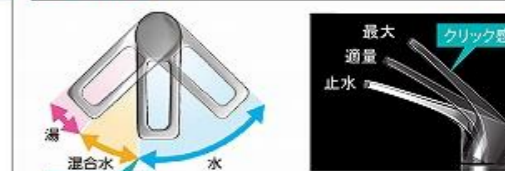

間仕切り名人

引出しの中を自由に仕切ってスッキリ整頓。

ミラー

スタイリッシュミラー 3面鏡【LED仕様】

顔色やメイクのチェックに最適な、自然光に近いLED照明

高演色タイプLED

ワイドに照らすので顔に影がでにくく、高い演色性でより実物に近い顔色に。

扉 (高品位ホーロー)

ミラーパネル・ミドルミラー

※フラットカウンタータイプのみ対応します。
※ミドルミラーは一部ミラーに対応しません。

洗面パネル (ホーロークリーンパネル)

カウンター

高級人造石クォーツストーン アクリル人造大理石

ミラー裏はたっぷりの収納スペース

ミラー下には小物の収納に便利な引出し付。

水栓

シングルレバー式シャワー水栓

KM8207TETKC

エコタイプ 水栓なら、カンタン操作でムダをカット。

節湯 CI

水量が最大になるのを、お湯のムダ使いをカット。クリック感でお知らせ。

トールキャビネット

姿見ミラータイプ
間口 45 cm

ウォールキャビネット
洗面上の空間を有効活用