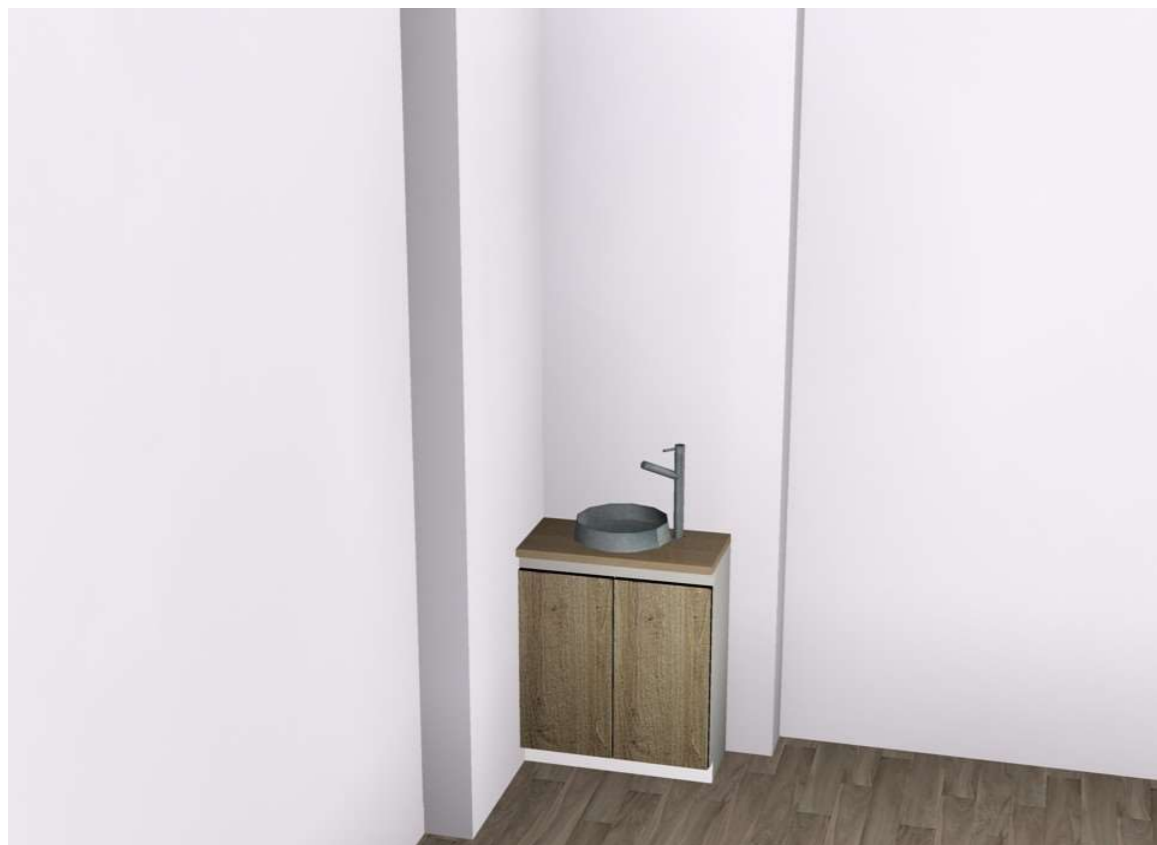

コンパクト手洗い

宇都宮-那須塩原SR SU-17

様邸

Takara standard

現場番号 C2773606
プラン番号 7306B-2311-0102T

画像はイメージです。

本体サイズ 60cm

<p>手洗い器 エッジタイプ</p>  <p>マットブラック</p>	<p>水栓</p> <p>単水栓 Y5075H-2T-DJP-WB (ブラック)</p> 
<p>給水管</p>  <p>壁給水 (寒冷地用) V225ADK-13X75-X200</p> <p>※湯水混合水栓の場合は 湯用、水用の2本になります。</p>	

カウンター	扉
<p>ホワイト</p> <p>ヒッコリーミディアム</p>	<p>ホワイト</p> <p>ヒッコリーミディアム</p>
<p>ディープグレー</p> <p>ウォルナットダーク</p>	<p>ディープグレー</p> <p>ウォルナットダーク</p>
<p>扉なし</p> <p>カウンタータイプの場合</p>	

●画像はイメージです。カラー・間口等、仕様詳細については御見積書をご確認ください。●印刷色のため実際の商品とは多少異なります。●寸法・仕様は予告なく変更する場合がありますのでご了承ください。