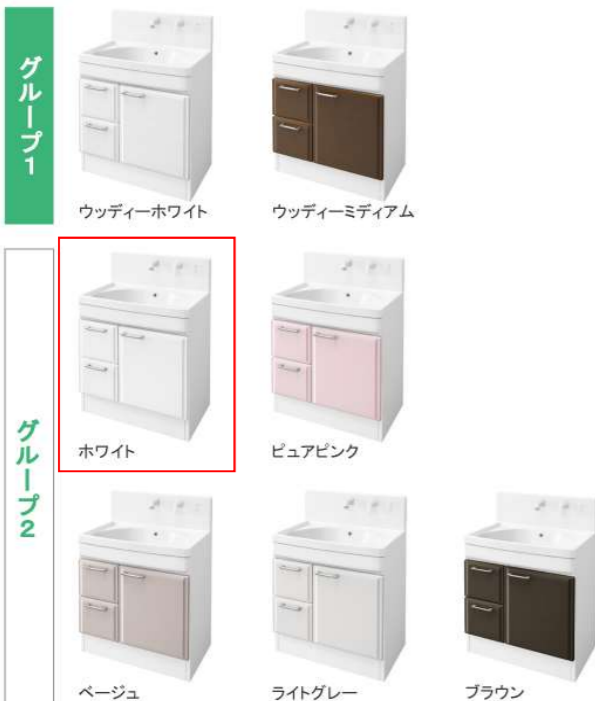

画像はイメージです。

洗面本体サイズ 75cm

ボウル面高さ 80cm

ボウル形状
 デッキ水栓タイプ

デッキタイプの水栓を装備したボウル。

ミラー
 1面鏡【LED仕様】

フック

どこでもラック

フリーラック

どこでもラック

小物置きS+フック+タオルハンガー (スクエアタイプ)

洗面下台 収納タイプ
 扉タイプ

背の高いものもスッキリ収納。

フック

水栓

シングルレバー式シャワー水栓

K37610J-2TKCN (寒冷地仕様)

どこでもラック

マルチホルダー (スクエアタイプ)

扉 (高品位ホーロー)

※写真はハイバックタイプです。

洗面パネル (ホーロークリーンパネル)

※グレインベージュ・グレインホワイト・ストーンホワイトは+¥1,400 (税抜き) となります。