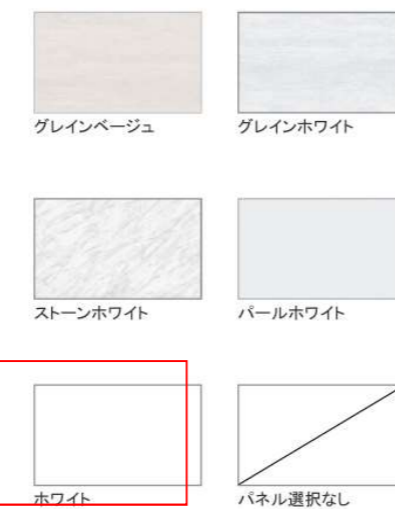

K37610J-2TKCN (寒冷地仕様)

どこでもラック

マルチホルダー (スクエアタイプ)

扉 (高品位ホーロー)

※写真はハイバックタイプです。

洗面パネル (ホーロークリーンパネル)

※グレインベージュ・グレインホワイト・ストーンホワイトは+¥1,400 (税抜き) となります。