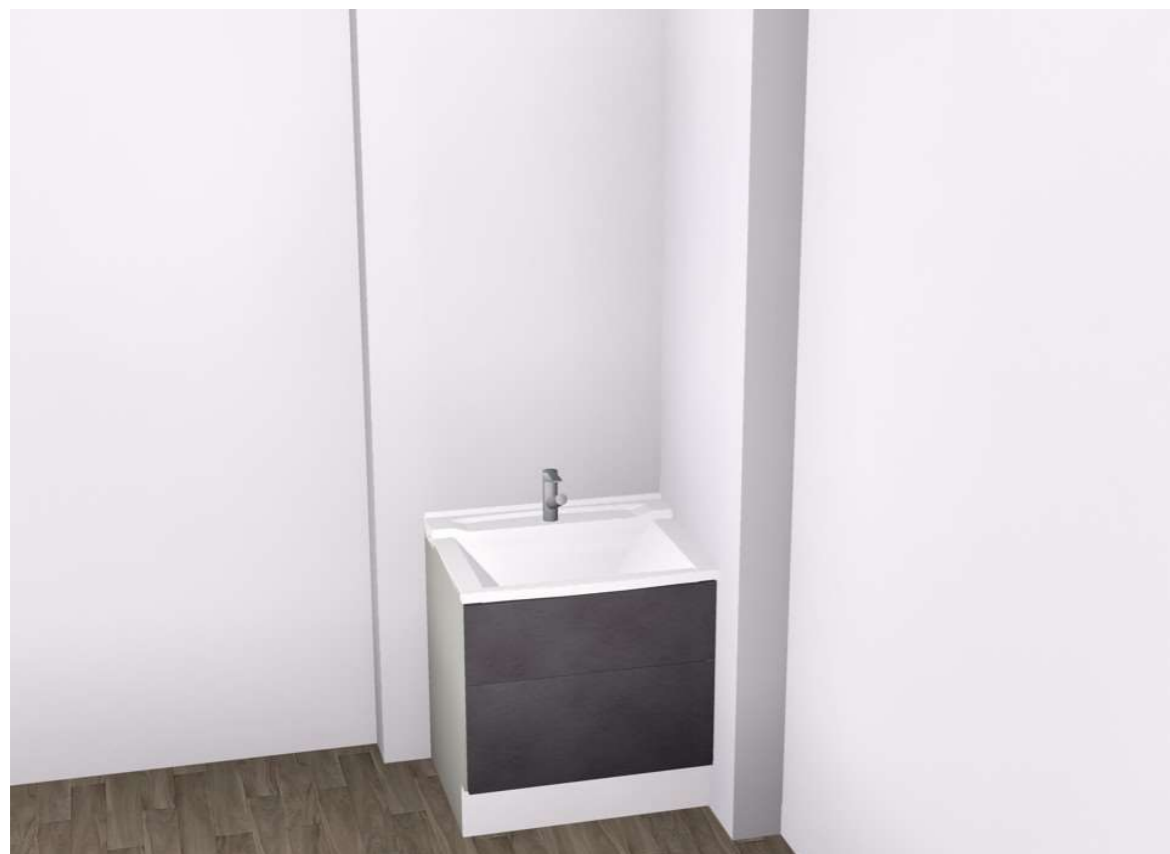

ぴったりサイズ木製洗面化粧台
リジャスト R Rejust

宇都宮-那須塩原SR SU-11

様邸

Takara standard

現場番号 C2970730
プラン番号 7306B-2311-0111T

画像はイメージです。

洗面本体サイズ 75cm

ポウル面高さ 80cm

カウンター形状
フラットカウンター

広々とした奥行きを使いやすいカウンター。

洗面下台 収納タイプ
2段スライドタイプ

収納物が取り出しやすい。

ハンドル引手(ブラック)

ハンドル引手:ブラック

ハンドル引手:シルバー

レール引手

水栓

ホース引出式泡沫水栓

K47532J-RJ-TCN (寒冷地仕様)

どこでもラック

タオルハンガーS

扉 (木製)

<p>グループ1 メラミン化粧板</p> <p>ブレンホワイト ホワイト ローラエルムライト レッド</p> <p>ナチュラル ミディアム ブラウン ヒッコリーミディアム</p> <p>ホワイトウッド スムースグレージュ サンドブラック ディープグレー</p> <p>ナチュラルウッド ウッドミディアム ウッドミディアムダーク ウッドダーク</p>	<p>グループ2 オレフィンシート</p> <p>ナチュラルアイボリー ライトミディアム</p> <p>ライトグレージュ ダーク</p> <p>チェリー</p>	<p>DAPコート</p> <p>ホワイト</p> <p>ピンク</p> <p>イエロー</p> <p>ブルー</p>	<p>グループ3 化粧紙</p> <p>ホワイト ライトホワイト</p> <p>スーパーホワイト ミスティーホワイト</p> <p>ピンク ミディアムブラウン</p> <p>ワインレッド ライト</p> <p>ダークブラウン ダーク</p>
--	--	---	---