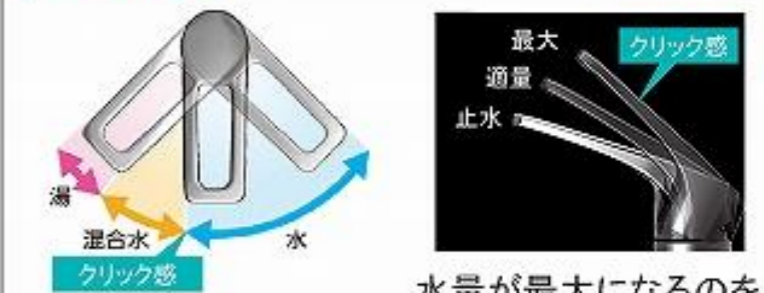

画像はイメージです。

洗面本体サイズ 90cm

ボウル面高さ 80cm

カウンター形状
フラットカウンター

広々とした奥行きを使いやすいカウンター。

洗面下台 収納タイプ
扉（引出し付）タイプ

小物の収納に便利な引出しと扉の組合せ。

レール引手

レール引手

ハンドル引手:シルバー

ハンドル引手:ブラック

ミラー

3面鏡【LED照明】

水栓

シングルレバー式シャワー水栓

KM8207TETK

節湯
C1

エコタイプ 水栓なら、カンタン操作でムダをカット。

水量が最大になるのを
お湯のムダ使いをカット。クリック感でお知らせ。

扉（木製）			
<p>グループ1 メラミン化粧板</p> <p>ブレンホワイト ホワイト ローエルムライト レッド</p> <p>ナチュラル ミディアム ブラウン ヒッコリーミディアム</p> <p>ホワイトウッド スムースグレージュ サンドブラック ディープグレー</p> <p>ナチュラルウッド ウッドミディアム ウッドミディアムダーク ウッドダーク</p>	<p>グループ2 オレフィンシート</p> <p>ナチュラルアイボリー ライトミディアム</p> <p>ライトグレージュ ダーク</p> <p>チェリー</p>	<p>DAPコート</p> <p>ホワイト</p> <p>ピンク</p> <p>イエロー</p> <p>ブルー</p>	<p>グループ3 化粧紙</p> <p>ホワイト ライトホワイト</p> <p>スーパーホワイト ミステリーホワイト</p> <p>ピンク ミディアムブラウン</p> <p>ワインレッド ライト</p> <p>ダークブラウン ダーク</p>