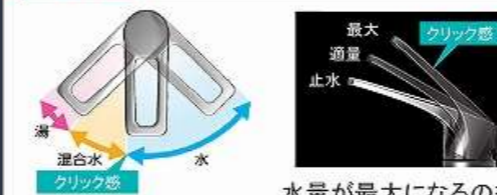

フロートタイプ

ヘルスメーターも収納可能
浮遊感を感じさせるフロートタイプ

間仕切り名人

引出しの中を自由に仕切ってスッキリ整頓。

ミラー

フェイスクリアミラー

手元照明

カウンターへの間接照明で高級感を演出

水栓

ホース引出式泡沫水栓

エコタイプ
カンタン操作でお湯や水のムダづかいをカットします。

KM8021ETK

エコタイプ 水栓なら、カンタン操作でムダをカット。

水量が最大になるのを
お湯のムダ使いをカット。クリック感でお知らせ。

どこでもラック

マルチラック (スクエアタイプ)

どこでもラック

マルチホルダー (スクエアタイプ)

カラーシミュレーション

お好みのカラーの組み合わせが見つかります!

ホーロー洗面化粧台エリーナ