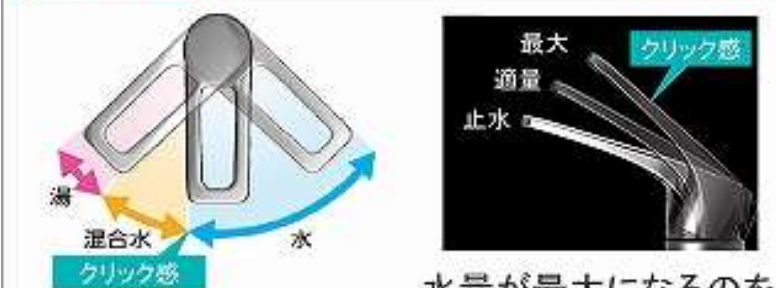

ミラー

2面鏡(照明なし)

水栓

シングルレバー式シャワー水栓

KM8207TETK

節湯  
C1

エコタイプ 水栓なら、カンタン操作でムダをカット。

水量が最大になるのを  
お湯のムダ使いをカット。クリック感でお知らせ。