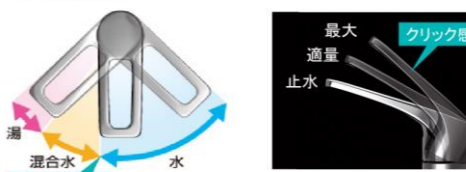

「ドライエリア」と「ウェットエリア」で使い分けできます。

洗面下台 収納タイプ
扉（引出し付）タイプ

小物の収納に便利な引出しと扉の組合せ。

ミラー

スタイリッシュミラー 3面鏡【LED仕様】

顔色やメイクのチェックに最適な、自然光に近いLED照明

ワイドに照らすので顔に影ができにくく、高い演色性でより実物に近い顔色に。

ミラー裏はたっぷりの収納スペース

ミラー下には小物の収納に便利な引出し付。

水栓

シングルレバー式シャワー水栓

エコタイプ
カンタン操作でお湯や水のムダづかいをカットします。

KXS370WE-TC

エコタイプ 水栓なら、カンタン操作でムダをカット。

水量が最大になるのをお湯のムダ使いをカット。クリック感でお知らせ。

トールキャビネット

3段引出しタイプ
間口 45cm

Color Variation カラーバリエーション

扉（高品位ホーロー）

ハイグレード

ベーシック

※扉カラーによって価格が異なります。

カウンター

クリスタルホワイト