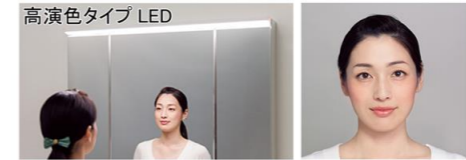

「ドライエリア」と「ウェットエリア」で使い分けできます。

洗面下台 収納タイプ
扉（引出し付）タイプ

小物の収納に便利な引出しと扉の組合せ。

ミラー

スタイリッシュミラー 3面鏡【LED仕様】

顔色やメイクのチェックに最適な、自然光に近いLED照明

ワイドに照らすので顔に影ができにくく、高い演色性でより実物に近い顔色に。

ミラー裏はたっぷりの収納スペース

ミラー下には小物の収納に便利な引出し付。

水栓

シングルレバー式シャワー水栓

エコタイプ
カンタン操作でお湯や水のムダづかいをカットします。

KXS370WE-TC

エコタイプ 水栓なら、カンタン操作でムダをカット。

水量が最大になるのをお湯のムダ使いをカット。クリック感でお知らせ。

トールキャビネット