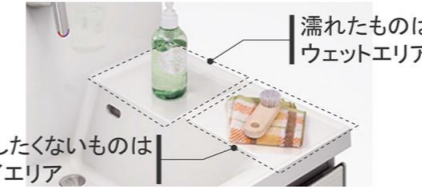

画像はイメージです。

洗面本体間口: 75cm

ポウル高さ: 80cm

Equipment & Spec 仕様

カウンター形状
ハイバックカウンター

水ハネをしっかりガードする一体成型のカウンター。

機能性を高めた独自形状のカウンター

濡れたものはウェットエリア
濡らしたくないものはドライエリア

「ドライエリア」と「ウェットエリア」で使い分けできます。

洗面下台 収納タイプ
扉（引出し付）タイプ

小物の収納に便利な引出しと扉の組合せ。

ミラー

スタイリッシュミラー 3面鏡【LED仕様】

顔色やメイクのチェックに最適な、自然光に近いLED照明

ワイドに照らすので顔に影ができにくく、高い演色性でより実物に近い顔色に。

ミラー裏はたっぷりの収納スペース

ミラー下には小物の収納に便利な引出し付。

水栓

シングルレバー式シャワー水栓

エコタイプ
カンタン操作でお湯や水のムダづかいをカットします。

KXS370WE-TC

エコタイプ 水栓なら、カンタン操作でムダをカット。

水量が最大になるのをお湯のムダ使いをカット。クリック感でお知らせ。

トールキャビネット