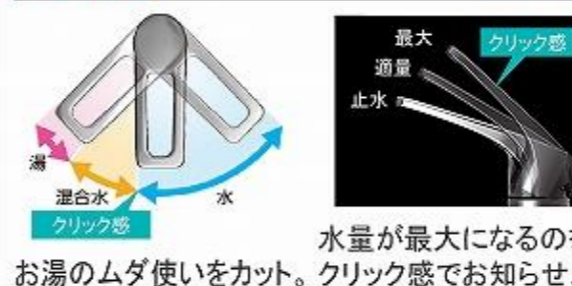

※ウッドダークブラウン・ウッドマイルドホワイト・ストーンホワイトは+¥1,400 (税抜き) となります。

カウンター形状

クォーツストーンカウンター

広々とした奥行きを使いやすいカウンター。

たっぷりホーローキャビネット

大容量で、収納物も取り出しやすい。

間仕切り名人

引出しの中を自由に仕切ってスッキリ整頓。

手元照明

カウンターへの間接照明で高級感を演出

エコタイプ 水栓なら、カンタン操作でムダをカット。

水量が最大になるのを  
お湯のムダ使いをカット。クリック感でお知らせ。

洗面下台 プランタイプ

ワイドボウルタイプ

ゆったり幅のワイドボウル

ソフトクローズ機能

引出しの開閉は、ゆっくり閉まるソフトな動作。

ミラー

フェイスクリアミラー

水栓

シングルレバー式シャワー水栓

KM8207TETKC

節湯  
C1

カラーシミュレーション