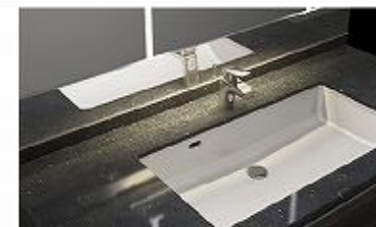

※ウッドダークブラウン・ウッドマイルドホワイト・ストーンホワイトは+¥1,400 (税抜き) となります。

カウンター形状

クォーツストーンカウンター

広々とした奥行きを使いやすいカウンター。

たっぷりホーローキャビネット

大容量で、収納物も取り出しやすい。

間仕切り名人

引出しの中を自由に仕切ってスッキリ整頓。

手元照明

カウンターへの間接照明で高級感を演出

エコタイプ 水栓なら、カンタン操作でムダをカット。

水量が最大になるのを  
お湯のムダ使いをカット。クリック感でお知らせ。

洗面下台 プランタイプ

ワイドボウルタイプ

ゆったり幅のワイドボウル

ソフトクローズ機能

引出しの開閉は、ゆっくり閉まるソフトな動作。

ミラー

フェイスクリアミラー

水栓

シングルレバー式シャワー水栓

KM8207TETKC

節湯  
C1

カラーシミュレーション