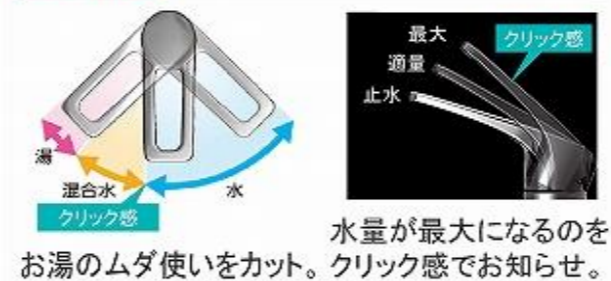

ベージュ

ライトグレー

ブラウン

※写真はハイバックタイプです。

洗面パネル (ホーロークリーンパネル)

ウッドダークブラウン

ウッドマイルドホワイト

ストーンホワイト

パールホワイト

ホワイト

パネル選択なし

※ウッドダークブラウン・ウッドマイルドホワイト・ストーンホワイトは+¥1,400 (税抜き) となります。

エコタイプ 水栓なら、カンタン操作でムダをカット。

ウォールキャビネット
洗面上の空間を有効活用