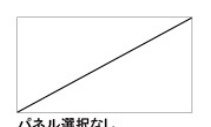

洗面パネル(ホーロークリーンパネル)

洗面パネル

ウッドダークブラウン

ウッドマイルドホワイト

ストーンホワイト

パールホワイト

ホワイト

パネル選択なし