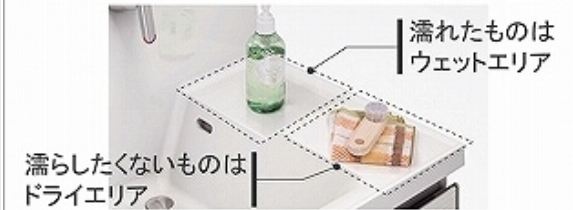

画像はイメージです。

洗面本体サイズ 90cm

ボウル面高さ 80cm

カウンター形状
ハイバックカウンター

水ハネをしっかりガードする一体成型のカウンター。

機能性を高めた独自形状のカウンター

濡らしたくないものは「ドライエリア」と「ウェットエリア」で使い分けできます。

洗面下台 収納タイプ
2段スライドタイプ

収納物が取り出しやすい。

レール引手

レール引手

ハンドル引手: シルバー

ハンドル引手: ブラック

ミラー

3面鏡【ワイドLED】

電気代を抑える省エネタイプ