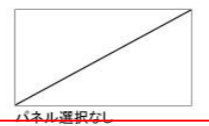

洗面パネル (ホーロークリーンパネル)

洗面パネル

グレインベージュ

グレインホワイト

ストーンホワイト

パールホワイト

ホワイト

パネル選択なし