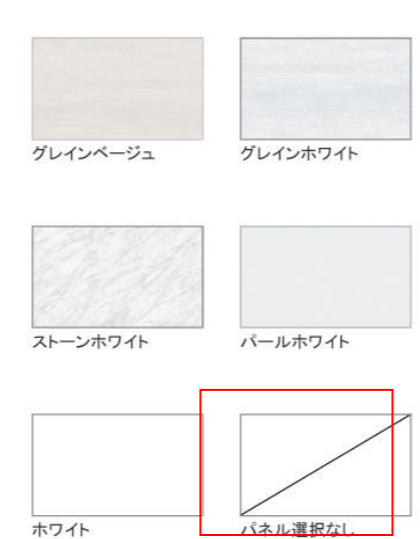

画像はイメージです。

洗面本体サイズ 75cm

ボウル面高さ 80cm

ボウル形状
ハイバックタイプ

水栓まわりが汚れにくいハイバックボウル。

洗面下台 収納タイプ
2段スライドタイプ

収納物が取り出しやすい。

スライドポケット

化粧小物を取り出しやすい位置で収納。

ミラー

1面鏡 (鏡裏収納付)【LED仕様】

電気代を抑える省エネタイプ

ミラーの裏にはたっぷりの収納スペース

扉 (高品位ホーロー)

※写真はハイバックタイプです。

洗面パネル (ホーロークリーンパネル)