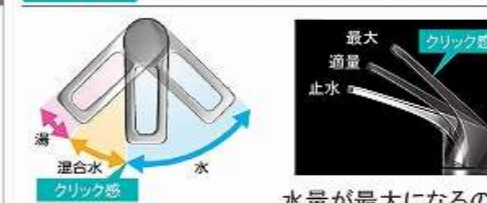

フロートタイプ

ヘルスメーターも収納可能
浮遊感を感じさせるフロートタイプ

かくせるラック

便利な小物収納ケース付。
散らかしやすい小物を引出しの中に隠して収納。

間仕切り名人

引出しの中を自由に仕切ってスッキリ整頓。

ミラー

フェイスクリアミラー

手元照明

カウンターへの間接照明で高級感を演出

水栓

ホース引出式泡沫水栓

KM8021ETK

エコタイプ

カンタン操作でお湯や水のムダづかいをカットします。

エコタイプ 水栓なら、カンタン操作でムダをカット。

水量が最大になるのを、お湯のムダ使いをカット。クリック感でお知らせ。

ウォールキャビネット

洗面上の空間を有効活用

洗面ルームヒーター

冬は暖かく
夏は涼しく

吊戸棚と一体型だから、すっきり設置できます。

ランドリーウォールキャビネット

洗濯物などを仮置きできる便利なハンガー付きのスイングアップ扉

カラーシミュレーション

お好みのカラーの組み合わせが見つかります!

ホーロー洗面化粧台エリーナ