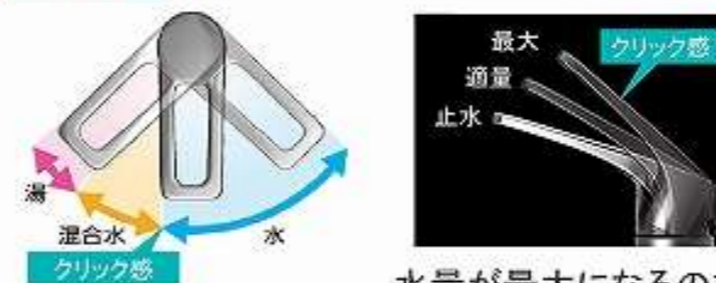

引出しの中を自由に仕切ってスッキリ整頓。

ミラー

1面鏡 ショートミラー【LED仕様】

フック

水栓

シングルレバー式シャワー水栓

K37610EJ-2TKN

エコタイプ C1

カンタン操作でお湯や水のムダづかいをカットします。

扉 (高品位ホーロー)

※写真はハイバックタイプです。

洗面パネル (ホーロークリーンパネル)

※グレインベージュ・グレインホワイト・ストーンホワイトは+¥1,400 (税抜き) となります。

エコタイプ 水栓なら、カンタン操作でムダをカット。

サポートボード