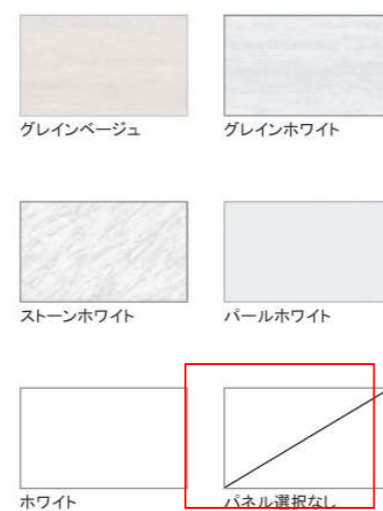

画像はイメージです。

洗面本体サイズ 75cm

ボウル面高さ 80cm

ボウル形状
 デッキ水栓タイプ

デッキタイプの水栓を装備したボウル。

洗面下台 収納タイプ
 2段スライドタイプ

収納物が取り出しやすい。

間仕切り名人

引出しの中を自由に仕切ってスッキリ整頓。

ミラー

1面鏡 ショートミラー【LED仕様】

フック

水栓

シングルレバー式シャワー水栓

K37610EJ-2TKN

エコタイプ C1

カンタン操作でお湯や水のムダづかいをカットします。

扉 (高品位ホーロー)

※写真はハイバックタイプです。

洗面パネル (ホーロークリーンパネル)

※グレインベージュ・グレインホワイト・ストーンホワイトは+¥1,400 (税抜き) となります。

エコタイプ 水栓なら、カンタン操作でムダをカット。

サポートボード