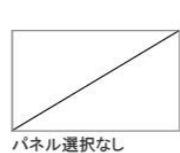

※写真はハイバックタイプです。

洗面パネル (ホーロークリーンパネル)

ウッドダークブラウン

ウッドマイルドホワイト

ストーンホワイト

パールホワイト

ホワイト

パネル選択なし