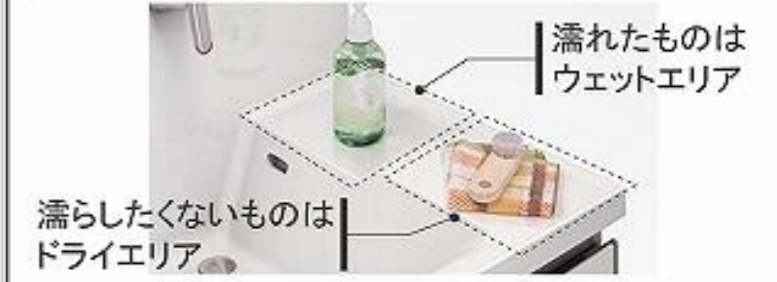

画像はイメージです。

洗面本体サイズ 75cm

カウンター高さ 80cm

カウンター形状
ハイバックカウンター

水ハネをしっかりガードする一体成型のカウンター。

機能性を高めた独自形状のカウンター

濡らしたくないものは「ドライエリア」で使い分けできます。

洗面下台 収納タイプ
2段スライドタイプ (ソフトクローズ仕様)

収納物が取り出しやすい。

かくせるラック

散らかしやすい小物を引出しの中に隠して収納。

水栓
シングルレバー式シャワー水栓

エコタイプ

カンタン操作でお湯や水のムダづかいをカットします。

FSL140KTK

節湯
CI

どこでもラック

タオルハンガーS

扉 (高品位ホーロー)	カウンター
<p>グループ1</p> <p>ウォルナットブラック</p> <p>ウォルナットグレージュ</p> <p>ミックスウッドダーク</p> <p>ミックスウッドホワイト</p> <p>パールアイボリー</p>	<p>クリスタルホワイト</p>
<p>グループ2</p> <p>ライトグレー</p> <p>ベージュ</p> <p>ホワイト</p>	<p>洗面パネル (ホーロークリーンパネル)</p> <p>ウッドダークブラウン</p> <p>ウッドマイルドホワイト</p> <p>ストーンホワイト</p> <p>パールホワイト</p> <p>パネル選択なし</p> <p>※ウッドダークブラウン・ウッドマイルドホワイト・ストーンホワイトは +¥1,400 (税抜き) となります。</p>