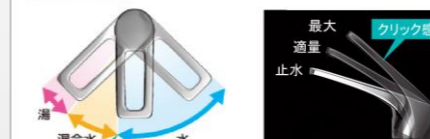

間仕切り名人

引出しの中を自由に仕切ってスッキリ整頓。

水栓

シングルレバー式シャワー水栓

KM8207TETK

洗面ルームヒーター

冬は暖かく
夏は涼しく

吊戸棚と一体型だから、すっきり設置できます。

水まわりに最適！高品位ホーロー
鉄の強さとガラスの美しさ

主材料は鉄とガラスだけ

有害物質が発生せず安心です。

洗面下台 プランタイプ
ドレッサータイプ

座りながらゆったりと身だしなみ。

フロートタイプ

ヘルスメーターも
収納可能

浮遊感を感じさせるフロートタイプ

ミラー

フェイスクリアミラー + 1面鏡

エコタイプ 水栓なら、カンタン操作でムダをカット。

水量が最大になるのを
お湯のムダ使いをカット。クリック感でお知らせ。

どこでもラック (デラックスタイプ)

小物置き

まるごとホーローキャビネット

清潔宣言
高品位ホーロー