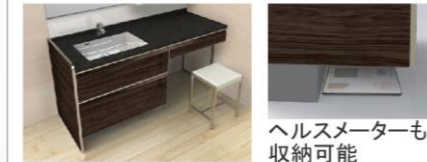

水まわりに最適！高品位ホーロー
鉄の強さとガラスの美しさ

主材料は鉄とガラスだけ

有害物質が発生せず安心です。

洗面下台 プランタイプ
ドレッサータイプ

座りながらゆったりと身だしなみ。

フロートタイプ

ヘルスメーターも
収納可能

浮遊感を感じさせるフロートタイプ

ミラー

フェイスクリアミラー + 1面鏡

エコタイプ 水栓なら、カンタン操作でムダをカット。

水量が最大になるのを
お湯のムダ使いをカット。クリック感でお知らせ。

どこでもラック (デラックスタイプ)

小物置き

まるごとホーローキャビネット

清潔宣言
高品位ホーロー