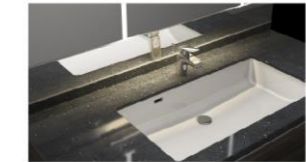

キャビネットの
すみずみまで
高品位ホーロー。

ホーロークリーン洗面パネル

ホーロー
クリーン
パネル

高品位ホーロー
だから、
お手入れカンタン。

汚れから壁面をガード！

たっぷりホーローキャビネット

大容量で、収納物も
取り出しやすい。

かくせるラック

便利な小物収納
ケース付。

散らかしやすい小物を引出しの中に隠して収納。

手元照明

カウンターへの間接照明で高級感を演出

ウォールキャビネット

洗面上の空間を有効活用

どこでもラック

タオルハンガーL(スクエアタイプ)