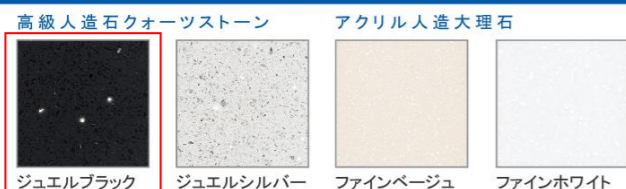

お手入れカンタンでいつも清潔！

汚れてもサッとひと拭き！

マグネットで自由に収納スペースが作れます。

付け外しは
自由自在。

マグネットでピタッ！

Color Variation カラーバリエーション

扉 (高品位ホーロー)

ローズ
ウッドダーク

ローズ
ウッドホワイト

シルキー
ウッドベージュ

ヘアラインブラック

ロッシュ
パールローズ

ロッシュ
パールアイボリー

パールホワイト

カウンター

高級人造石クォーツストーン

ジュエルブラック

ジュエルシルバー

アクリル人造大理石

ファインベージュ

ファインホワイト

ミラーパネル・ミドルミラー

※フラットカウンタータイプのみ対応します。
※ミドルミラーは一部ミラーに対応しません。

ウッドダークブラウン