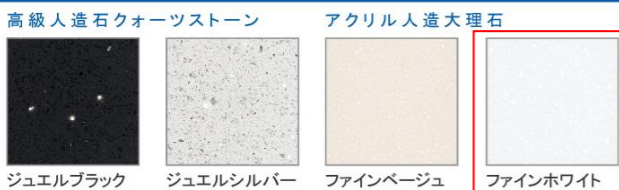

画像はイメージです。

洗面本体間口: 75cm

カウンター高さ: 85cm

Color Variation カラーバリエーション

扉 (高品位ホーロー)

カウンター

ミラーパネル・ミドルミラー

※フラットカウンタータイプのみ対応します。
※ミドルミラーは一部ミラーに対応しません。

洗面パネル (ホーロークリーンパネル)

※ウッドダークブラウン・ウッドマイルドホワイト・ストーンホワイトは+¥1,400 (税抜き) となります。

Equipment & Spec 仕様

カウンター形状
フラットカウンター
広々とした奥行き使いやすいカウンター。

ソフトクローズ機能
引出しの開閉は、ゆっくり閉まるソフトな動作。

間仕切り名人
引出しの中を自由に仕切ってスッキリ整頓。

エコタイプ 水栓なら、カンタン操作でムダをカット。
水量が最大になるのを、お湯のムダ使いをカット。クリック感でお知らせ。