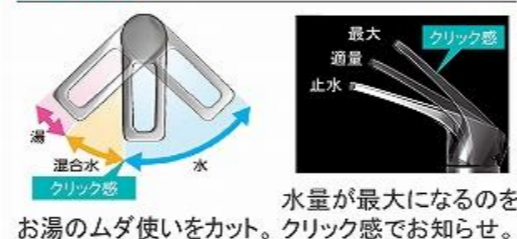

引出しの中を自由に仕切ってスッキリ整頓。

ミラー

フェイスクリアミラー

水栓

シングルレバー式シャワー水栓

KM8207TETK

節湯 C1

扉 (高品位ホーロー)

※フラットカウンタータイプのみ対応します。
※ミドルミラーは一部ミラーに対応しません。

ウッドダークブラウン
ウッドマイルドホワイト
ストーンホワイト
パールホワイト
ホワイト
ミドルミラー

洗面パネル (ホーロークリーンパネル)

ウッドダークブラウン
ウッドマイルドホワイト
ストーンホワイト
パールホワイト
ホワイト
パネル選択なし

※ウッドダークブラウン・ウッドマイルドホワイト・ストーンホワイトは+¥1,400 (税抜き) となります。

エコタイプ 水栓なら、カンタン操作でムダをカット。

水量が最大になるのを
お湯のムダ使いをカット。クリック感でお知らせ。

ウォールキャビネット
洗面上の空間を有効活用

どこでもラック

小物置きS+フック (スクエアタイプ)

どこでもラック

マルチホルダー (スクエアタイプ)

カラーシミュレーション