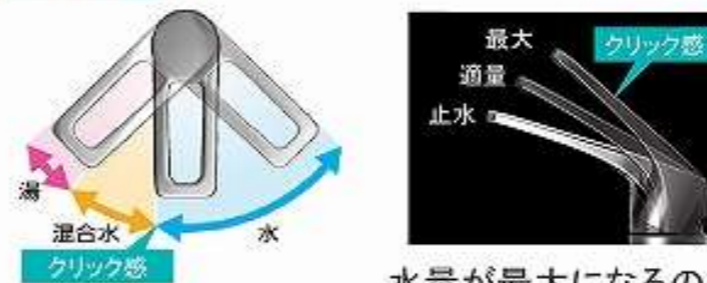

画像はイメージです。

洗面本体サイズ 60cm

ボウル面高さ 80cm

ボウル形状  
デッキ水栓タイプ

デッキタイプの水栓を装備したボウル。

洗面下台 収納タイプ  
2段スライドタイプ

収納物が取り出しやすい。

ミラー

1面鏡【LED仕様】

水栓

シングルレバー式シャワー水栓

KM8207TETK

節湯  
C1

エコタイプ 水栓なら、カンタン操作でムダをカット。

水量が最大になるのを  
お湯のムダ使いをカット。クリック感でお知らせ。

ツールキャビネット

アルミ枠扉タイプ  
間口 30 cm

扉 (高品位ホーロー)

グループ1

ウッディーホワイト

ウッディーミディアム

ホワイト

ピュアピンク

グループ2