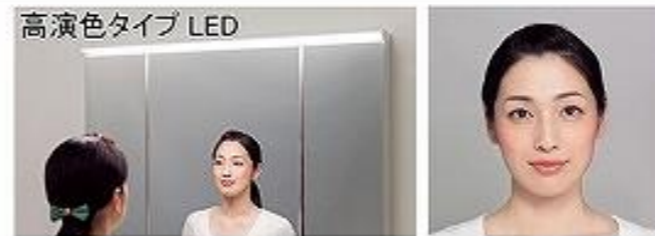

「ドライエリア」と「ウェットエリア」で使い分けできます。

洗面下台 収納タイプ

2段スライドタイプ (ソフトクローズ仕様)

収納物が取り出しやすい。

ミラー

スタイリッシュミラー 3面鏡【LED仕様】

顔色やメイクのチェックに最適な、自然光に近いLED照明

高演色タイプ LED
ワイドに照らすので顔に影ができにくく、
高い演色性でより実物に近い顔色に。

ミラー裏はたっぷりの収納スペース

ミラー下には小物の
収納に便利な引出し付。

扉 (高品位ホーロー)

グループ1

ウォルナットブラック

ウォルナットグレージュ

ミックスウッドダーク

ミックスウッドホワイト