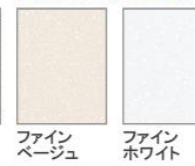

画像はイメージです。

洗面本体サイズ 120cm

カウンター高さ 80cm

扉 (高品位ホーロー)

グループ1

マルキーナブラック ドラマチックホワイト コンクリートダーク パーティカルウッド グレイッシュマロニエ スポルテッドビーチ **ストーンロゼ**

グループ2

ローズウッドダーク ローズウッドホワイト シルキーウッドベージュ パールホワイト

カウンター

高級人造石クォーツストーン

ジュエルブラック サンディヘイズ **ブランソルベ**

アクリル人造大理石

ジュエルシルバー ファインベージュ **ファインホワイト**

ミラーパネル・ミドルミラー

※フラットカウンタータイプのみ対応します。
※ミドルミラーは一部ミラーに対応しません。

洗面パネル (ホーロークリーンパネル)