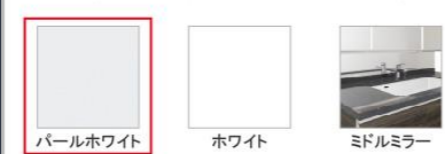

カウンター

高級人造石クォーツストーン

ジュエルブラック サンディヘイズ **ブランソルベ**

アクリル人造大理石

ジュエルシルバー ファインベージュ **ファインホワイト**

ミラーパネル・ミドルミラー

※フラットカウンタータイプのみ対応します。
※ミドルミラーは一部ミラーに対応しません。

洗面パネル (ホーロークリーンパネル)

※カラーにより価格は異なります。

カウンター形状
クォーツストーンカウンター

広々とした奥行きを使いやすいカウンター。

レール引手

シルバー

ブラック

ブロンズ

ソフトクローズ機能

引出しの開閉は、ゆっくり閉まるソフトな動作。

ミラー

フェイスクリアミラー + 1面鏡

エコタイプ 水栓なら、カンタン操作でムダをカット。

洗面下台 プランタイプ
ドレッサータイプ

座りながらゆったりと身だしなみ。

たっぷりホーローキャビネット

大容量で、収納物も取り出しやすい。