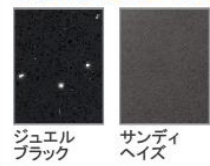

画像はイメージです。

洗面本体サイズ 120cm

カウンター高さ 80cm

扉 (高品位ホーロー)

グループ1

マルキーナブラック ドラマチックホワイト コンクリートダーク パーティカルウッド グレイッシュマロニエ スポルテッドビーチ **ストーンロゼ**

グループ2

ローズウッドダーク ローズウッドホワイト シルキーウッドベージュ パールホワイト

カウンター

高級人造石クォーツストーン

ジュエルブラック サンディヘイズ **ブランソルベ**

アクリル人造大理石

ジュエルシルバー ファインベージュ **ファインホワイト**

ミラーパネル・ミドルミラー

※フラットカウンタータイプのみ対応します。
※ミドルミラーは一部ミラーに対応しません。

洗面パネル (ホーロークリーンパネル)