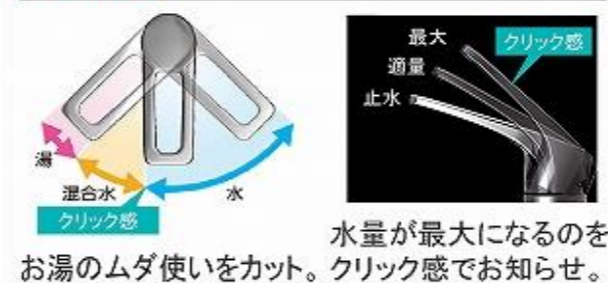

※カラーにより価格は異なります。

カウンター形状
クォーツストーンカウンター

広々とした奥行きを使いやすいカウンター。

レール引手

シルバー

ブラック

ブロンズ

ソフトクローズ機能

引出しの開閉は、ゆっくり閉まるソフトな動作。

ミラー

フェイスクリアミラー + 1面鏡

エコタイプ 水栓なら、カンタン操作でムダをカット。

洗面下台 プランタイプ
ドレッサータイプ

座りながらゆったりと身だしなみ。

たっぷりホーローキャビネット

大容量で、収納物も取り出しやすい。

フロートタイプ

ヘルスメーターも収納可能

浮遊感を感じさせるフロートタイプ

水栓

シングルレバー式シャワー水栓

KM8207TETK

節湯 C1

カラーシミュレーション