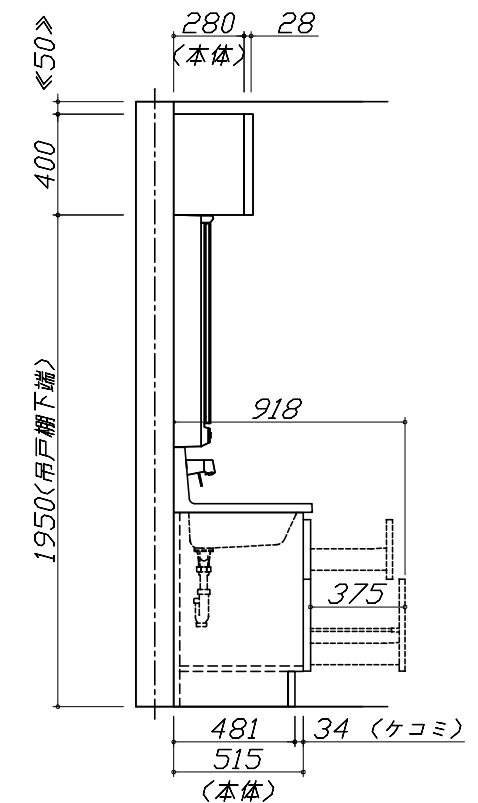

備考

御見積仕様

(洗面化粧台)

洗面本体サイズ	90cm
カウンター高さ	80cm
扉カラー	ミックスウッドホワイト
カウンター	人造大理石・ハイバックカウンター
カラー	クリスタルホワイト
ミラー	3面鏡
水栓	シングルレバー式シャワー水栓
カラー	クロムメッキタイプ
ガス種	未定
周波数	未定

御確認事項

御名前 大阪-大阪HDCSR SU14

様

現場番号	A6775533	プラン番号	1801L-2007-1162T	作成日	2020/7/27
------	----------	-------	------------------	-----	-----------

御見積明細の価格には消費税は含まれておりません。別途消費税が必要となります。

(参考) 別途 商品組付費

洗面化粧台商品組付費

¥40,000 (税込 ¥44,000)

商品組付費は現場の状況により変動する事があります。又、給水・給湯・ガス・ダクト・電気等の接続工事は含まれておりません。

()内の価格は税込価格 < 税率10% > を表示しています。

- 必ずご確認ください。
- ・天井高さ & 製品の総高さを十分にご確認ください。
 - ・《 》内寸法は参考寸法です。
 - ・ランドリーウォールキャビネットを設置する場合は詳細図を参照し、スイングアップ扉の跳ね上げ分の空間を確保してください。
- 表示記号について
- ・SP：洗面パネル

Takara standard
タカラスタンダード株式会社

現場名称： 大阪-大阪HDCSR SU14様邸
現場番号： A6775533
大阪HDCショールーム

ホーロー洗面化粧台 FAMILIE ファミュー
プラン番号： 1801L-2007-1162T
担当営業： ファミュー900

姿図 1 縮尺： 1 / 30
作成日： 2020年7月27日
担当アドバイザー： ミックスウッド 初任

縮尺：A3サイズ等倍

Takara standard
 タカラスタンダード株式会社

現場名称： 大阪-大阪HDCSR SU14様邸
 現場番号： A6775533
 大阪HDCショールーム

ホーロー洗面化粧台 FAMILIE ファミュー
 プラン番号： 1801L-2007-1162T
 担当営業： ファミュー900

姿図 2 縮尺： 1 / 30
 作成日： 2020年7月27日
 担当アドバイザー： ミックスウッド初代

縮尺：A3サイズ等倍