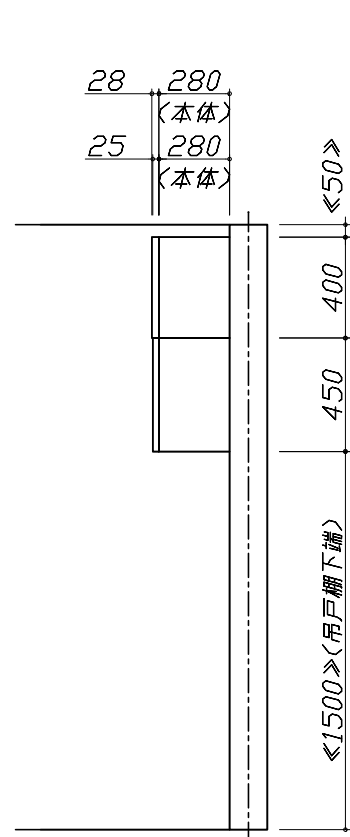

備考

御見積仕様

(洗面化粧台)

洗面本体サイズ	90cm
カウンター高さ	80cm
扉カラー	ミックスウッドホワイト
カウンター	人造大理石・ハイバックカウンター
カラー	クリスタルホワイト
ミラー	3面鏡
水栓	シングルレバー式シャワー水栓
カラー	クロムメッキタイプ
ガス種	未定
周波数	未定

御確認事項

御名前 大阪-大阪HDCSR SU14

様

現場番号	A6775533	プラン番号	1801L-2007-1162T	作成日	2020/7/27
------	----------	-------	------------------	-----	-----------

御見積明細 洗面化粧台

NO	商品名	仕様	品番	数量	単価	金額
1	洗面下台	スライド(2段)タイプ・ソフトクローズ	S-YER ϵ 090HCA(YBW) μ -3	1	124,100	124,100
2	水栓	エコタイプシングルレバー式シャワー水栓、如玉メッキ	FSL140KTK	1	21,000	21,000
3	ミラー	スタイリッシュ3面鏡(LED仕様)	SCM-090M3AHZEA-1	1	66,800	66,800
4	ウォールキャビネット		S-YWTW075XCX(YBW)-3D	1	21,500	21,500
5	ランドリーウォールキャビネット		S-XJUW075XCX(XAV ϵ B-2	1	69,500	69,500
6	洗面ルームヒーター		S-YRTW090XCX(YBW)-3D	1	58,900	58,900
洗面化粧台合計				6		¥361,800
商品総合計				6		¥361,800

御見積明細の価格には消費税は含まれておりません。別途消費税が必要となります。

(参考) 別途 商品組付費

洗面化粧台商品組付費

¥40,000 (税込 ¥44,000)

商品組付費は現場の状況により変動する事があります。又、給水・給湯・ガス・ダクト・電気等の接続工事は含まれておりません。

()内の価格は税込価格 < 税率10% > を表示しています。

- 必ずご確認ください。
- ・天井高さ & 製品の総高さを十分にご確認ください。
 - ・《 》内寸法は参考寸法です。
 - ・ランドリーウォールキャビネットを設置する場合は詳細図を参照し、スイングアップ扉の跳ね上げ分の空間を確保してください。
- 表示記号について
- ・SP：洗面パネル

Takara standard
タカラスタンダード株式会社

現場名称： 大阪-大阪HDCSR SU14様邸
現場番号： A6775533
大阪HDCショールーム

ホーロー洗面化粧台 FAMILIE ファミュー
プラン番号： 1801L-2007-1162T
担当営業： ファミュー900

姿図 1 縮尺： 1 / 30
作成日： 2020年7月27日
担当アドバイザー： ミックスウッド 初任

縮尺：A3サイズ等倍