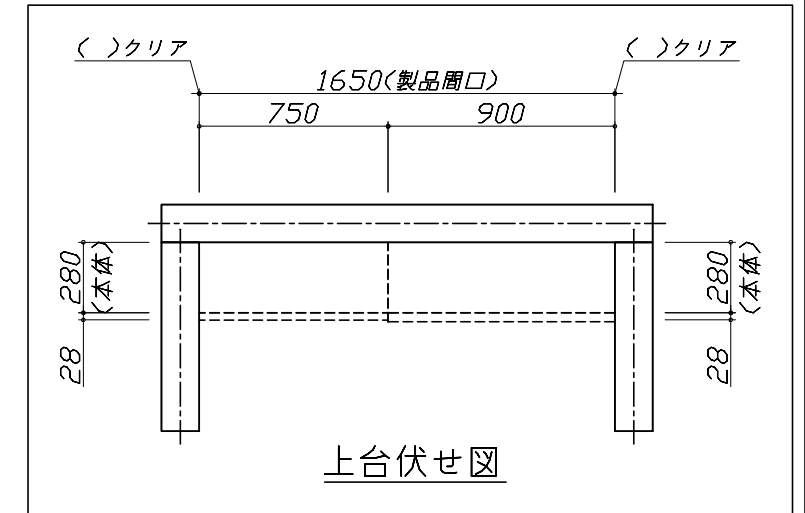

備考

御見積仕様

(洗面化粧台)

洗面本体サイズ	90cm
カウンター高さ	80cm
扉カラー	ミックスウッドホワイト
カウンター	人造大理石・ハイバックカウンター
カラー	クリスタルホワイト
ミラー	3面鏡
水栓	シングルレバー式シャワー水栓
カラー	クロムメッキタイプ
ガス種	未定
周波数	未定

御確認事項

御名前 大阪-大阪HDCSR SU14

様

現場番号	A6775533	プラン番号	1801L-2007-1162T	作成日	2020/7/27
------	----------	-------	------------------	-----	-----------

御見積明細の価格には消費税は含まれておりません。別途消費税が必要となります。

(参考) 別途 商品組付費

洗面化粧台商品組付費

¥40,000 (税込 ¥44,000)

商品組付費は現場の状況により変動する事があります。又、給水・給湯・ガス・ダクト・電気等の接続工事は含まれておりません。

()内の価格は税込価格 < 税率10% > を表示しています。

- 必ずご確認ください。
- ・天井高さ & 製品の総高さを十分にご確認ください。
 - ・《 》内寸法は参考寸法です。
 - ・ランドリーウォールキャビネットを設置する場合は詳細図を参照し、スイングアップ扉の跳ね上げ分の空間を確保してください。
- 表示記号について
- ・SP：洗面パネル

Takara standard
タカラスタンダード株式会社

現場名称： 大阪-大阪HDCSR SU14様邸
現場番号： A6775533
大阪HDCショールーム

ホーロー洗面化粧台 FAMILIE ファミュー
プラン番号： 1801L-2007-1162T
担当営業： ファミュー900

姿図 1 縮尺： 1 / 30
作成日： 2020年7月27日
担当アドバイザー： ミックスウッド 初任

縮尺：A3サイズ等倍

Takara standard
 タカラスタンダード株式会社

現場名称： 大阪-大阪HDCSR SU14様邸
 現場番号： A6775533
 大阪HDCショールーム

ホーロー洗面化粧台 FAMILIE ファミュー
 プラン番号： 1801L-2007-1162T
 担当営業： ファミュー900

姿図 2 縮尺： 1 / 30
 作成日： 2020年7月27日
 担当アドバイザー： ミックスウッド初代

縮尺：A3サイズ等倍