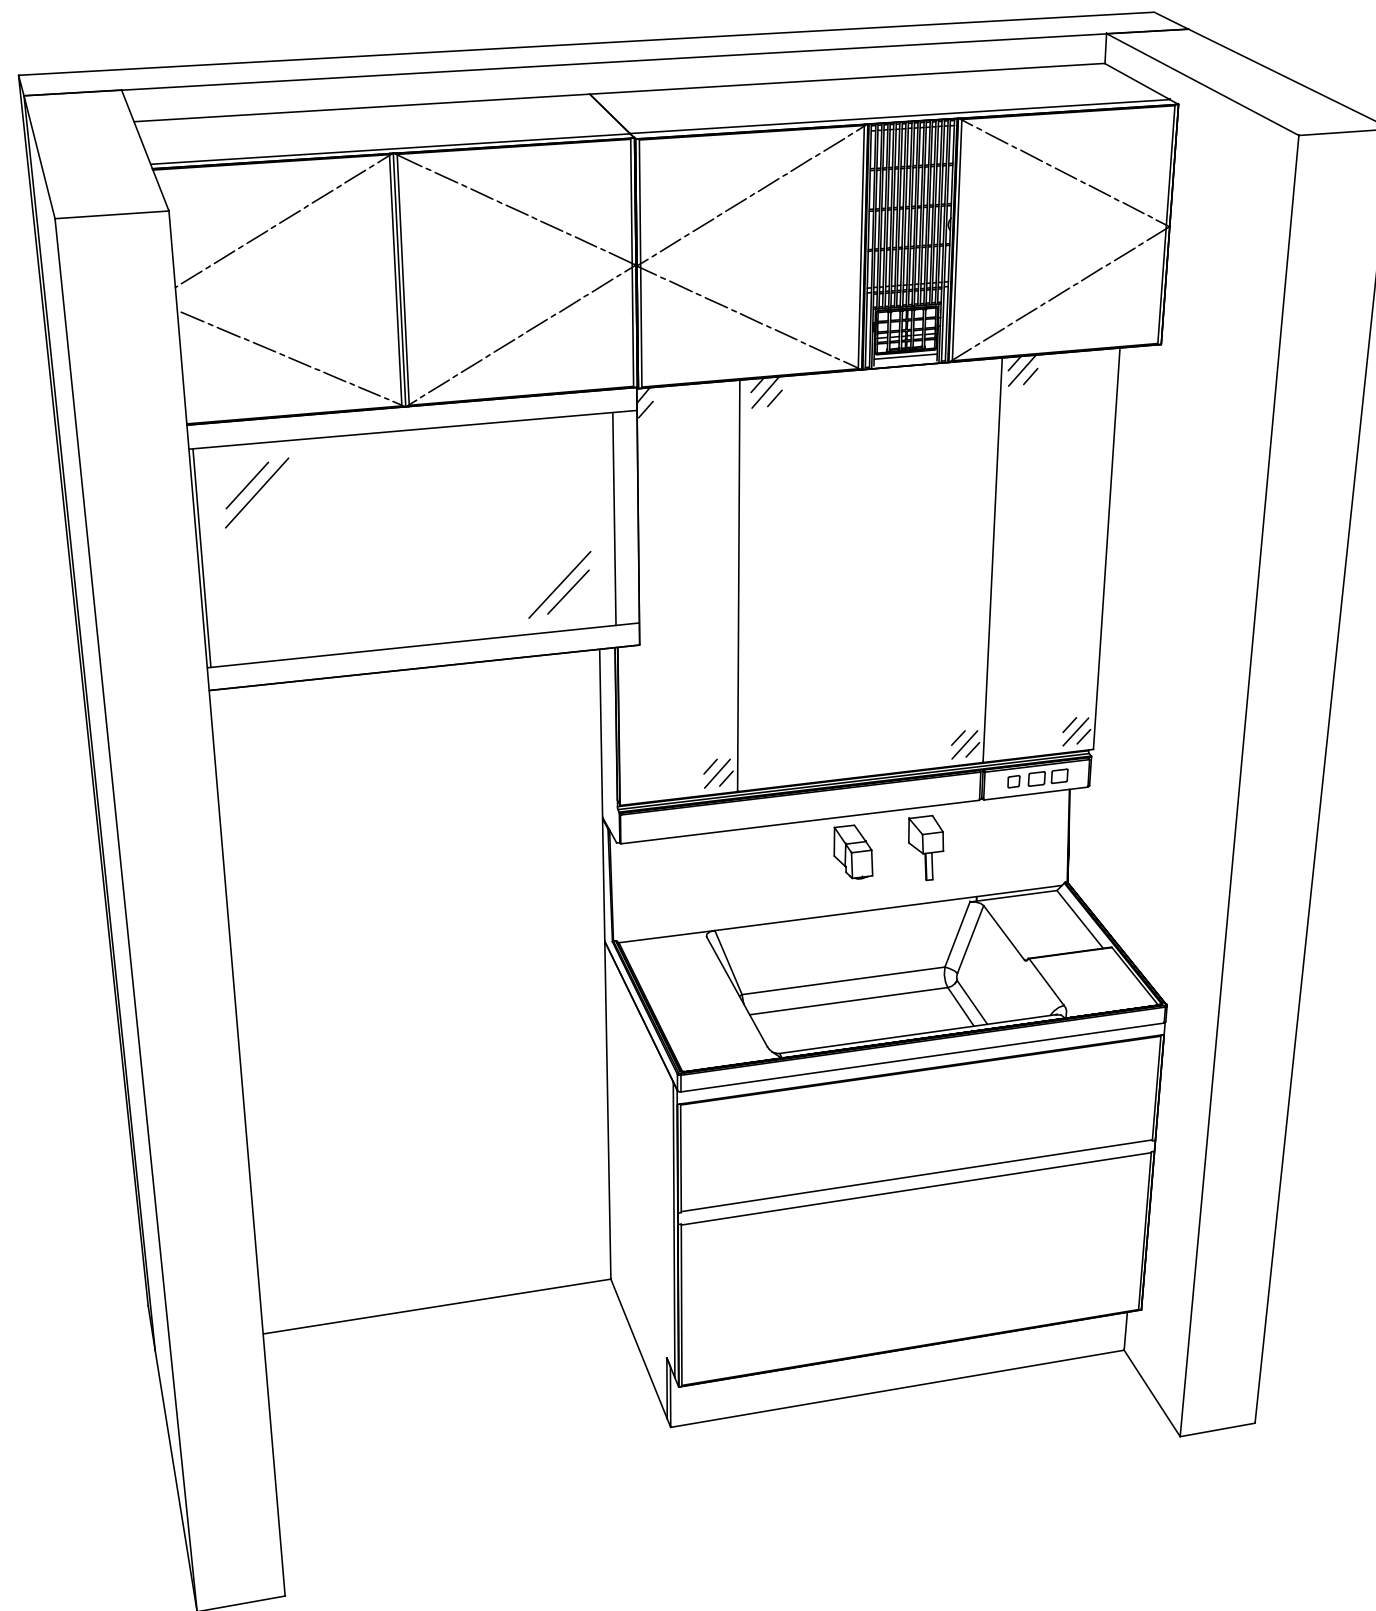

御見積明細 洗面化粧台

NO	商品名	仕様	品番	数量	単価	金額
1	洗面下台	スライド(2段)タイプ・ソフトクローズ	S-YER ϵ 090HCA(YBW) μ -3	1	124,100	124,100
2	水栓	エコタイプシングルレバー式シャワー水栓、如玉メッキ	FSL140KTK	1	21,000	21,000
3	ミラー	スタイリッシュ3面鏡(LED仕様)	SCM-090M3AHZEA-1	1	66,800	66,800
4	ウォールキャビネット		S-YWTW075XCX(YBW)-3D	1	21,500	21,500
5	ランドリーウォールキャビネット		S-XJUW075XCX(XAV ϵ B-2	1	69,500	69,500
6	洗面ルームヒーター		S-YRTW090XCX(YBW)-3D	1	58,900	58,900
洗面化粧台合計				6		¥361,800
商品総合計				6		¥361,800

御見積明細の価格には消費税は含まれておりません。別途消費税が必要となります。

(参考) 別途 商品組付費

洗面化粧台商品組付費

¥40,000 (税込 ¥44,000)

商品組付費は現場の状況により変動する事があります。又、給水・給湯・ガス・ダクト・電気等の接続工事は含まれておりません。

()内の価格は税込価格 < 税率10% > を表示しています。

- 必ずご確認ください。
- ・天井高さ & 製品の総高さを十分にご確認ください。
 - ・《 》内寸法は参考寸法です。
 - ・ランドリーウォールキャビネットを設置する場合は詳細図を参照し、スイングアップ扉の跳ね上げ分の空間を確保してください。
- 表示記号について
- ・SP：洗面パネル

Takara standard
タカラスタンダード株式会社

現場名称： 大阪-大阪HDCSR SU14様邸
現場番号： A6775533
大阪HDCショールーム

ホーロー洗面化粧台 FAMILIE ファミュー
プラン番号： 1801L-2007-1162T
担当営業： ファミュー900

姿図 1 縮尺： 1 / 30
作成日： 2020年7月27日
担当アドバイザー： ミックスウッド 初任

縮尺：A3サイズ等倍

Takara standard
 タカラスタンダード株式会社

現場名称： 大阪-大阪HDCSR SU14様邸
 現場番号： A6775533
 大阪HDCショールーム

ホーロー洗面化粧台 FAMILIE ファミュー
 プラン番号： 1801L-2007-1162T
 担当営業： ファミュー900

姿図 2 縮尺： 1 / 30
 作成日： 2020年7月27日
 担当アドバイザー： ミックスウッド初代

縮尺：A3サイズ等倍