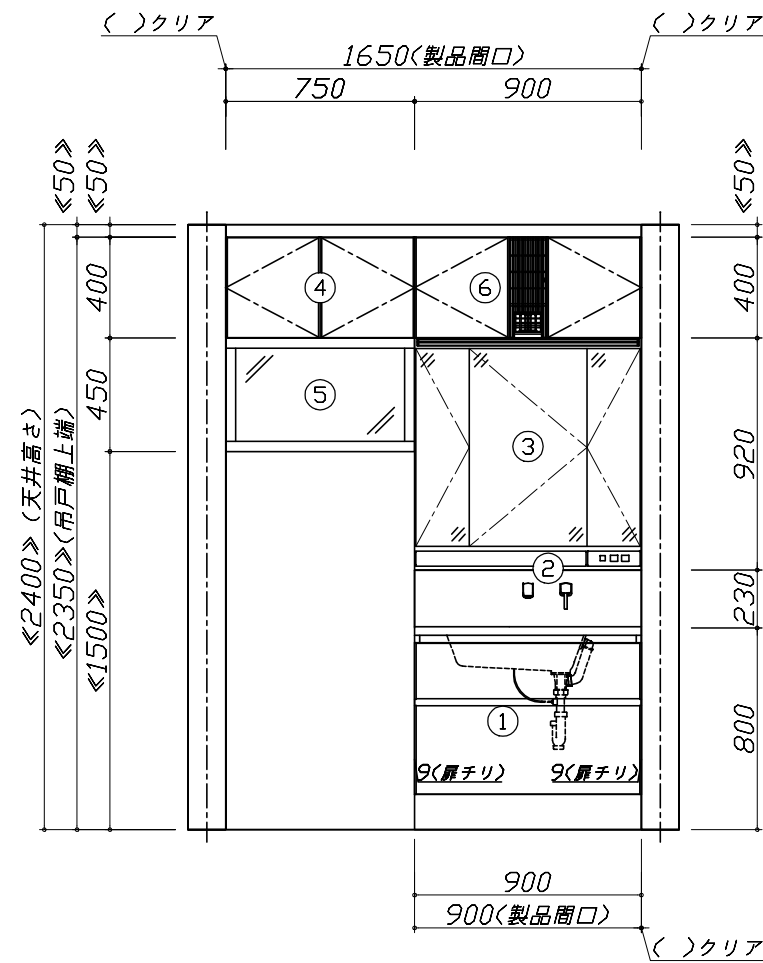

備考

御見積仕様

(洗面化粧台)

洗面本体サイズ	90cm
カウンター高さ	80cm
扉カラー	ミックスウッドホワイト
カウンター	人造大理石・ハイバックカウンター
カラー	クリスタルホワイト
ミラー	3面鏡
水栓	シングルレバー式シャワー水栓
カラー	クロムメッキタイプ
ガス種	未定
周波数	未定

御確認事項

御名前 大阪-大阪HDCSR SU14

様

現場番号	A6775533	プラン番号	1801L-2007-1162T	作成日	2020/7/27
------	----------	-------	------------------	-----	-----------

御見積明細 洗面化粧台

NO	商品名	仕様	品番	数量	単価	金額
1	洗面下台	スライド(2段)タイプ・ソフトクローズ	S-YER ϵ 090HCA(YBW) μ -3	1	124,100	124,100
2	水栓	エコタイプシングルレバー式シャワー水栓、如玉メッキ	FSL140KTK	1	21,000	21,000
3	ミラー	スタイリッシュ3面鏡(LED仕様)	SCM-090M3AHZEA-1	1	66,800	66,800
4	ウォールキャビネット		S-YWTW075XCX(YBW)-3D	1	21,500	21,500
5	ランドリーウォールキャビネット		S-XJUW075XCX(XAV ϵ B-2	1	69,500	69,500
6	洗面ルームヒーター		S-YRTW090XCX(YBW)-3D	1	58,900	58,900
洗面化粧台合計				6		¥361,800
商品総合計				6		¥361,800

御見積明細の価格には消費税は含まれておりません。別途消費税が必要となります。

(参考) 別途 商品組付費

洗面化粧台商品組付費

¥40,000 (税込 ¥44,000)

商品組付費は現場の状況により変動する事があります。又、給水・給湯・ガス・ダクト・電気等の接続工事は含まれておりません。

()内の価格は税込価格 < 税率10% > を表示しています。

- 必ずご確認ください。
- ・天井高さ & 製品の総高さを十分にご確認ください。
 - ・《 》内寸法は参考寸法です。
 - ・ランドリーウォールキャビネットを設置する場合は詳細図を参照し、スイングアップ扉の跳ね上げ分の空間を確保してください。
- 表示記号について
- ・SP：洗面パネル

Takara standard
タカラスタンダード株式会社

現場名称： 大阪-大阪HDCSR SU14様邸
現場番号： A6775533
大阪HDCショールーム

ホーロー洗面化粧台 FAMILIE ファミュー
プラン番号： 1801L-2007-1162T
担当営業： ファミュー900

姿図 1 縮尺： 1 / 30
作成日： 2020年7月27日
担当アドバイザー： ミックスウッド 初任

縮尺：A3サイズ等倍