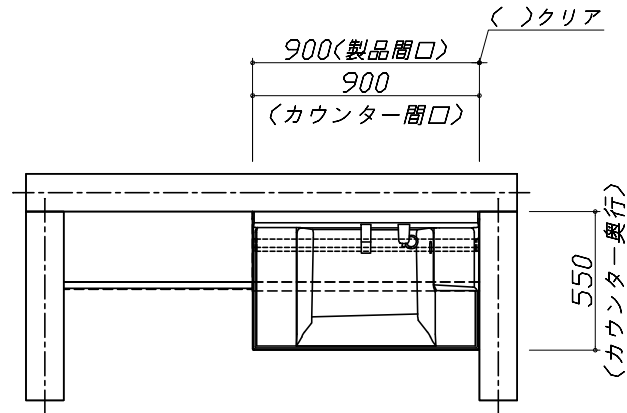

御見積明細の価格には消費税は含まれておりません。別途消費税が必要となります。

(参考) 別途 商品組付費

洗面化粧台商品組付費

¥40,000 (税込 ¥44,000)

商品組付費は現場の状況により変動する事があります。又、給水・給湯・ガス・ダクト・電気等の接続工事は含まれておりません。

()内の価格は税込価格 < 税率10% > を表示しています。

- 必ずご確認ください。
- ・天井高さ & 製品の総高さを十分にご確認ください。
 - ・《 》内寸法は参考寸法です。
 - ・ランドリーウォールキャビネットを設置する場合は詳細図を参照し、スイングアップ扉の跳ね上げ分の空間を確保してください。
- 表示記号について
- ・SP：洗面パネル

Takara standard
タカラスタンダード株式会社

現場名称： 大阪-大阪HDCSR SU14様邸
現場番号： A6775533
大阪HDCショールーム

ホーロー洗面化粧台 FAMILIE ファミュー
プラン番号： 1801L-2007-1162T
担当営業： ファミュー900

姿図 1 縮尺： 1 / 30
作成日： 2020年7月27日
担当アドバイザー： ミックスウッド 初任

縮尺：A3サイズ等倍