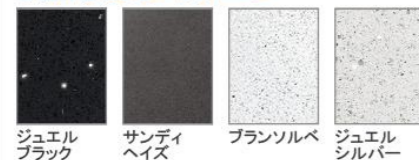

画像はイメージです。

洗面本体サイズ 75cm

カウンター高さ 80cm

扉 (高品位ホーロー)

グループ1

マルキナブラック ドラマチックホワイト コンクリートダーク パーティカルウッド グレイッシュマロニエ スポルテッドビーチ ストーンロゼ

グループ2

ローズウッドダーク ローズウッドホワイト シルキーウッドベージュ パールホワイト

カウンター

高級人造石クォーツストーン

ジュエルブラック サンディヘイズ ブランソルベ ジュエルシルバー

アクリル人造大理石

ファインベージュ ファインホワイト

洗面パネル (ホーロークリーンパネル)

※カラーにより価格は異なります。

カウンター形状
ハイバックカウンター

散らかしやすい小物を引出しの中に隠して収納。

間仕切り名人

引出しの中を自由に仕切ってスッキリ整頓。

ミラー

スタイリッシュミラー 3面鏡【LED仕様】

顔色やメイクのチェックに最適な、自然光に近いLED照明

ワイドに照らすので顔に影ができにくく、高い演色性でより実物に近い顔色に。

ミラー裏はたっぷりの収納スペース