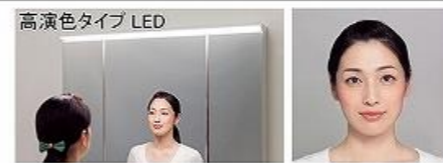

散らかしやすい小物を引出しの中に隠して収納。

間仕切り名人

引出しの中を自由に仕切ってスッキリ整頓。

ミラー

スタイリッシュミラー 3面鏡【LED仕様】

顔色やメイクのチェックに最適な、自然光に近いLED照明

ワイドに照らすので顔に影ができにくく、高い演色性でより実物に近い顔色に。

ミラー裏はたっぷりの収納スペース

ミラー下には小物の収納に便利な引出し付。

水栓

シングルレバー式シャワー水栓

エコタイプ

カンタン操作でお湯や水のムダづかいをカットします。

FSL140KTK

節湯 C1

カラーシミュレーション