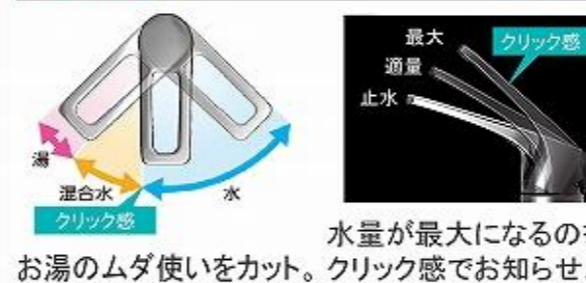

画像はイメージです。

洗面本体サイズ 75cm

ボウル面高さ 80cm

扉 (高品位ホーロー)

※写真はハイバックタイプです。

洗面パネル (ホーロークリーンパネル)

※グレインベージュ・グレインホワイト・ストーンホワイトは+¥1,400 (税抜き) となります。

ボウル形状
ハイバックタイプ

水栓まわりが汚れにくいハイバックボウル。

スライドポケット

化粧小物を取り出しやすい位置で収納。

ミラー

3面鏡【ワイドLED】:ショートミラー

ミラーの裏にはたっぷりの収納スペース

エコタイプ 水栓なら、カンタン操作でムダをカット。

洗面下台 収納タイプ
2段スライドタイプ

収納物が取り出しやすい。

間仕切り名人

引出しの中を自由に仕切ってスッキリ整頓。

電気代を抑える省エネタイプ

水栓

シングルレバー式シャワー水栓

エコタイプ

カンタン操作でお湯や水のムダづかいをカットします。