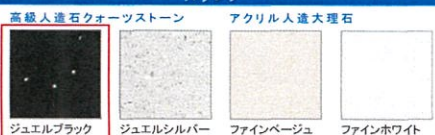

画像はイメージです。

洗面本体間口: 120cm

ボウル高さ: 80cm

**Color Variation** カラーバリエーション

扉 (高品位ホーロー)

カウンター

ミラーパネル・ミドルミラー

※フラットカウンタータイプのみ対応します。  
※ミドルミラーは一部ミラーに対応しません。

洗面パネル (ホーロークリーンパネル)

※ウッドダークブラウン・ウッドマイルドホワイト・ストーンホワイトは+¥1,400 (税抜き) となります。

**Equipment & Spec** 仕様

**カウンター形状**  
クォーツストーンカウンター

広々とした奥行きを使いやすいカウンター。

**ソフトクローズ機能**

引出しの開閉は、ゆっくり閉まるソフトな動作。

**間仕切り名人**

引出しの中を自由に仕切ってスッキリ整頓。

**エコタイプ** 水栓なら、カンタン操作でムダをカット。

最大 クリック感  
適量 止水  
最小 クリック感

クリック感で適量が分かります。  
お湯のムダ使いをカット。

**どこでもラック**

タオルハンガーS (スクエアタイプ)

水まわりに最適! 高品位ホーロー  
鉄の強さとガラスの美しさ

主材料は鉄とガラスだけ